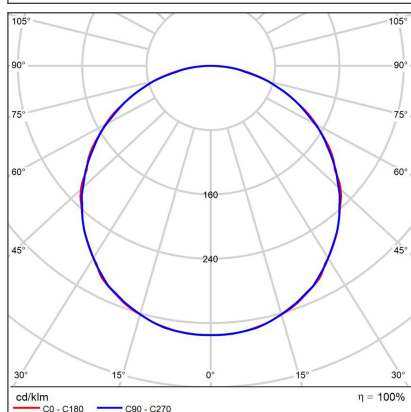

RINGO 45 P-Z, B