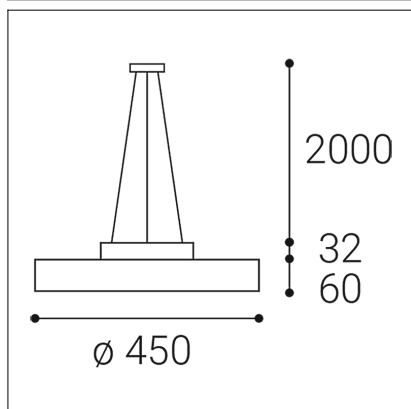

RINGO 45 P-Z, B