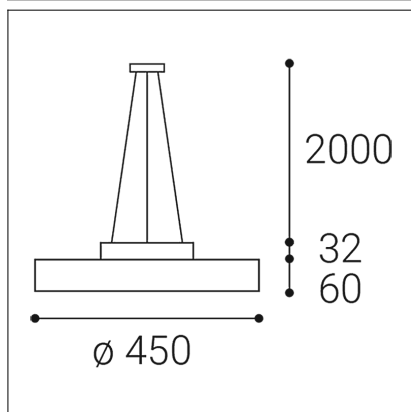

RINGO 45 P-Z, W

Code:	3110931D
Color:	WHITE / 9003
Material:	ALUMINIUM/PMMA
Power:	42W
Color temperature:	3000K
Lumen output:	3340lm
Efficacy:	80lm/W
Color rendering index:	95+
SDCM:	< 3
Light beam angle:	160°
Light Source:	LED
Dimmable:	DALI/PUSH
LED lifetime:	L80B20 50.000h
Driver:	1200 mA
Voltage / Frequency:	220-240V/50-60Hz
Dimensions luminaire:	d450x60 + 32 mm
Product weight kg:	4,2 kg
Packing carton:	1
Length suspension:	2000 mm
Package dimensions:	510x510x130+345x340x80 mm

SK

Exkluzívne kruhové závesné svietidlo pre montáž do interiéru. Svetelný zdroj - LED SMD. Krásny štíhly dizajn s veľmi úzkym viditeľným okrajom. K dispozícii je v 3 veľkostiach a 2 verziách - priamy alebo priamonepriamy svetelný efekt s mäkkým difúznym svetlom. Vysoké CRI 95+. Svietidlo je vyrobené z hliníka, opálový difúzor z PMMA. K dispozícii je v bielej a v čiernej farbe. Použitie - všeobecné osvetlenie určené pre obytné alebo komerčné priestory (obývacia izba, detská izba alebo spálňa, kuchyňa, recepcia).