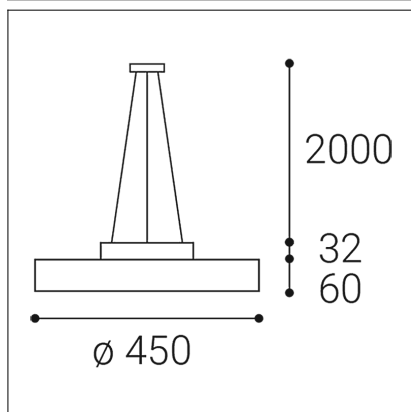

# RINGO 45 P-Z, W

<b>Code:</b>	3110931DT
<b>Color:</b>	WHITE / 9003
<b>Material:</b>	ALUMINIUM/PMMA
<b>Power:</b>	42W
<b>Color temperature:</b>	3000K
<b>Lumen output:</b>	3340lm
<b>Efficacy:</b>	80lm/W
<b>Color rendering index:</b>	95+
<b>SDCM:</b>	< 3
<b>Light beam angle:</b>	160°
<b>Light Source:</b>	LED
<b>Dimmable:</b>	TRIAC
<b>LED lifetime:</b>	L80B20 50.000h
<b>Driver:</b>	1200 mA
<b>Voltage / Frequency:</b>	220-240V/50-60Hz
<b>Dimensions luminaire:</b>	d450x60 + 32 mm
<b>Product weight kg:</b>	4,2 kg
<b>Packing carton:</b>	1
<b>Length suspension:</b>	2000 mm
<b>Package dimensions:</b>	510x510x130+345x340x80 mm

## SK

Exkluzívne kruhové závesné svietidlo pre montáž do interiéru. Svetelný zdroj - LED SMD. Krásny štíhly dizajn s veľmi úzkym viditeľným okrajom. K dispozícii je v 3 veľkostiach a 2 verziách - priamy alebo priamonepriamy svetelný efekt s mäkkým difúznym svetlom. Vysoké CRI 95+. Svietidlo je vyrobené z hliníka, opálový difúzor z PMMA. K dispozícii je v bielej a v čiernej farbe. Použitie - všeobecné osvetlenie určené pre obytné alebo komerčné priestory (obývacia izba, detská izba alebo spálňa, kuchyňa, recepcia).