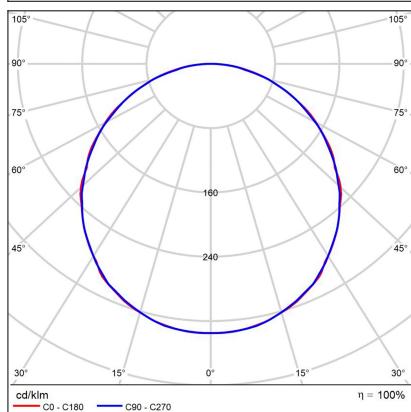

# RINGO 45 P-Z, W

<b>Code:</b>	3110931DT
<b>Color:</b>	WHITE / 9003
<b>Material:</b>	ALUMINIUM/PMMA
<b>Power:</b>	42W
<b>Color temperature:</b>	3000K
<b>Lumen output:</b>	3340lm
<b>Efficacy:</b>	80lm/W
<b>Color rendering index:</b>	95+
<b>SDCM:</b>	< 3
<b>Light beam angle:</b>	160°
<b>Light Source:</b>	LED
<b>Dimmable:</b>	TRIAC
<b>LED lifetime:</b>	L80B20 50.000h
<b>Driver:</b>	1200 mA
<b>Voltage / Frequency:</b>	220-240V/50-60Hz
<b>Dimensions luminaire:</b>	d450x60 + 32 mm
<b>Product weight kg:</b>	4,2 kg
<b>Packing carton:</b>	1
<b>Length suspension:</b>	2000 mm
<b>Package dimensions:</b>	510x510x130+345x340x80 mm