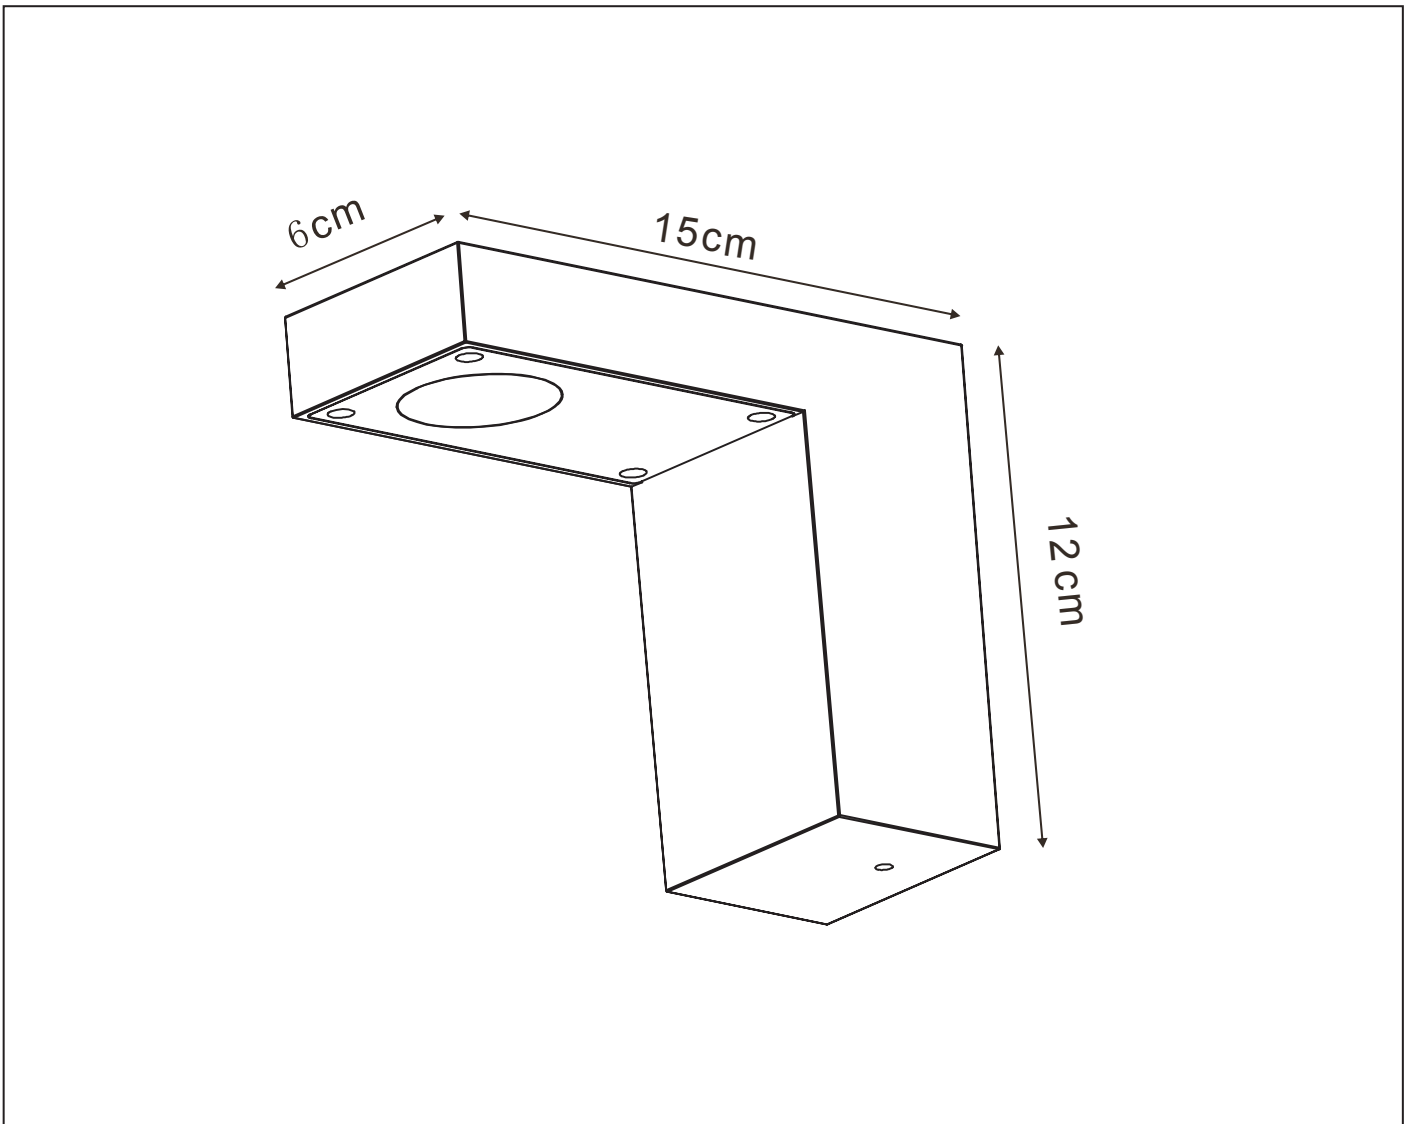

item number:28850/23/30  
 EAN code: 5411212280459

TEXAS

**General**

**Dimensions LxWxH :** 6 cm x 15 cm x 12 cm  
**Height minimum :** 12 cm  
**Height maximum :** 12 cm  
**Dimensions shade LxWxH :** -  
**Main material :** Aluminum  
**Ceiling rose material :** -  
**Color :** Anthracite  
**Style :** Modern  
**Shape :** As shown  
**Weight :** 0.45 kg  
**Warranty :** 3 years

**Product specifications**

**Dimmable :** No  
**Light direction :** Downlight  
**Adjustable in height :** No  
**Directional :** Directional  
**Cable :** No  
**Cable length :** -  
**Sensor :** -  
**Control :** -  
**IP-Class :** 54  
**Electric class :** 1  
**Light source including ?:** Yes  
**Lamp socket :** -  
**Light source number :** 1  
**Power requirements :** 220-240V~, 50/60Hz  
**Bulb type & maximum wattage :** LED 7W

IP44

IP54

IP65

IP67

Explanation of IP numbers for degrees of protection, see safety instruction manual in the box.

For more specifications of this product please visit  
[www.lucide.com](http://www.lucide.com)

# TEXAS

Item number : 28850/23/30

EAN code : 5411212280459

For more specifications, dimensions please visit

[www.lucide.com](http://www.lucide.com)

Dit product bevat een lichtbron van energie-efficiëntieklasse G (oude klasse A)  
 Ce produit contient une source lumineuse de classe énergétique G (ancienne classe A)  
 This product contains a light source of energy efficiency class G (old class A)  
 Dieses Produkt enthält eine Lichtquelle der Energieeffizienzklasse G (alte klasse A)  
 Ten produkt zawiera ród o wiat a o klasie efektywno ci energetycznej G (stara klasa A)