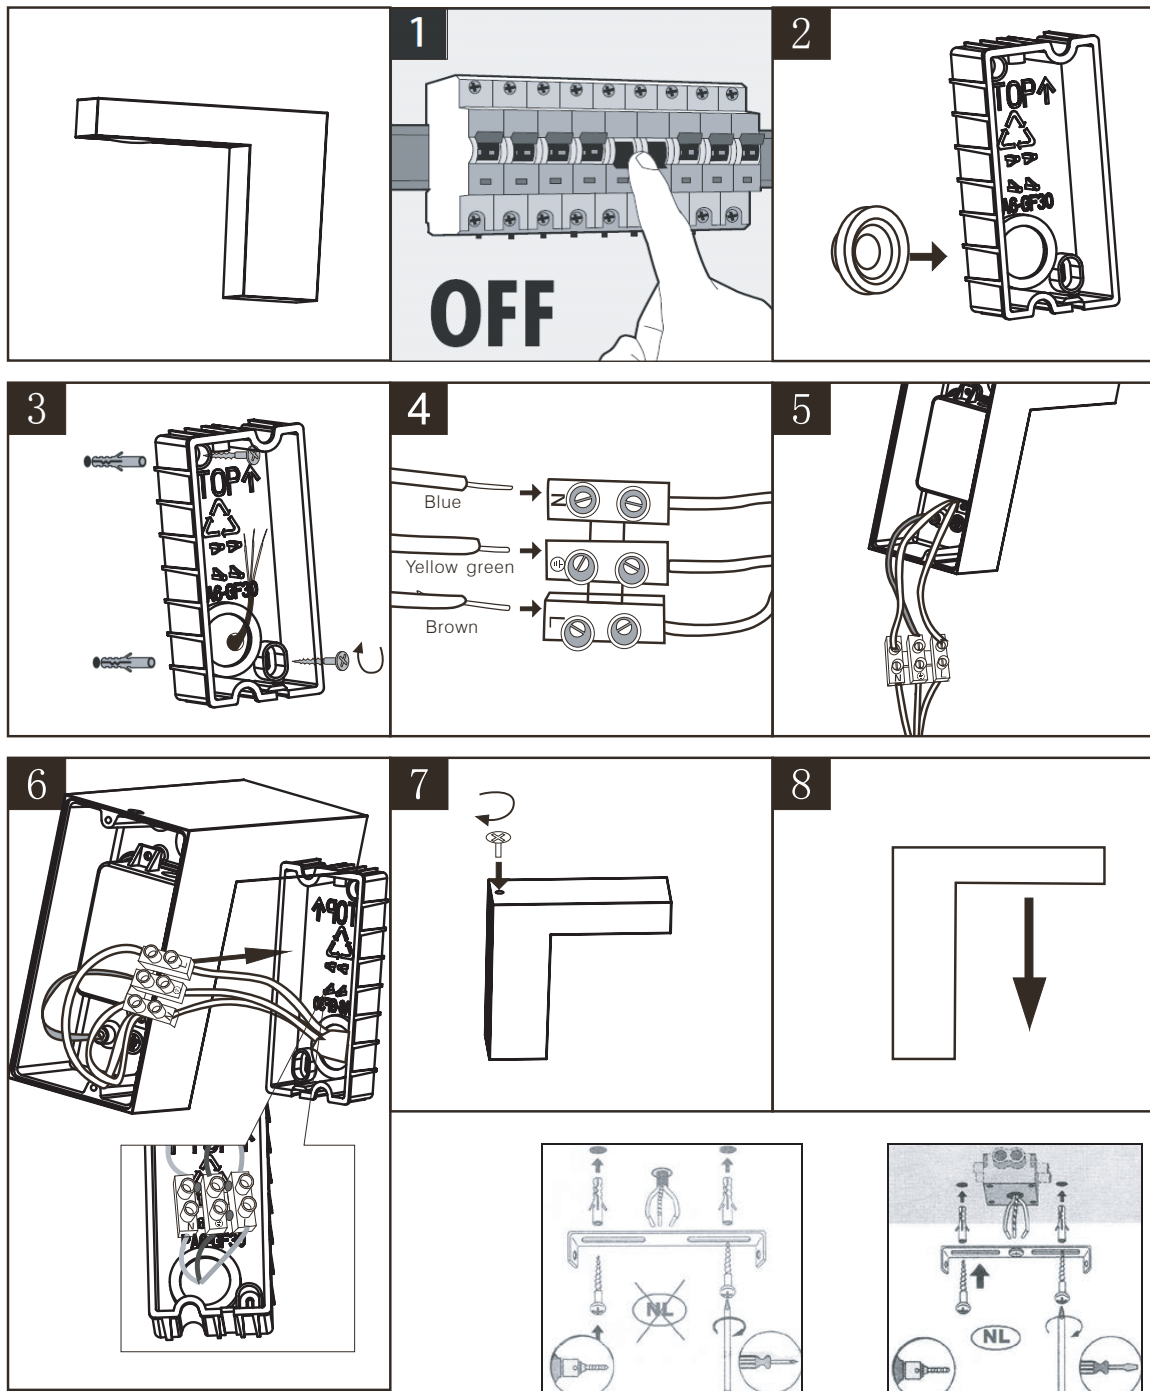

**Product specifications**

**Dimmable :** No  
**Light direction :** Downlight  
**Adjustable in height :** No  
**Directional :** Directional  
**Cable :** No  
**Cable length :** -  
**Sensor :** -  
**Control :** -  
**IP-Class :** 54  
**Electric class :** 1  
**Light source including ?:** Yes  
**Lamp socket :** -  
**Light source number :** 1  
**Power requirements :** 220-240V~, 50/60Hz  
**Bulb type & maximum wattage :** LED 7W

IP44

IP54

IP65

IP67

Explanation of IP numbers for degrees of protection, see safety instruction manual in the box.

For more specifications of this product please visit  
[www.lucide.com](http://www.lucide.com)

# TEXAS

Item number : 28850/23/30

EAN code : 5411212280459

For more specifications, dimensions please visit

[www.lucide.com](http://www.lucide.com)

Dit product bevat een lichtbron van energie-efficiëntieklasse G (oude klasse A)  
 Ce produit contient une source lumineuse de classe énergétique G (ancienne classe A)  
 This product contains a light source of energy efficiency class G (old class A)  
 Dieses Produkt enthält eine Lichtquelle der Energieeffizienzklasse G (alte klasse A)  
 Ten produkt zawiera ród o wiat a o klasie efektywno ci energetycznej G (stara klasa A)