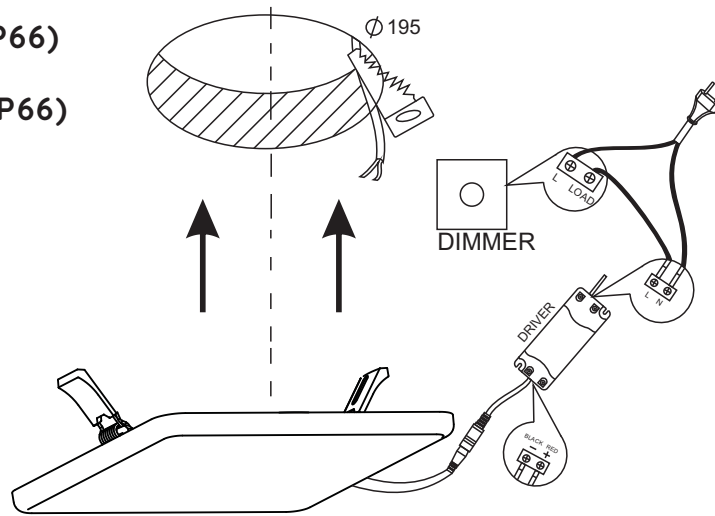

item number : 28113/30/30
 EAN code : 5411212281142
item number : 28113/30/31
 EAN code : 5411212281159

CERES LED

General

Dimensions LxWxH : 21,5 cm x 21,5 cm x 4,6 cm
Heigth minimum : 4,6 cm
Heigth maximum : 4,6 cm
Dimensions shade LxWxH : 21,5 cm x 21,5cm x 0,92 cm
Main material : Aluminum, PMMA,Plastic
Ceiling rose material : -
Color : Matt black&Matt white
Style : Modern
Shape : Square
Weight : 1,05 kg
Warranty : 3 years

Installation of items in bathroom:

Product specifications

Dimmable : Yes
Light direction : Around (Diffuse)
Adjustable in heigth : Not adjustable In Height (Before Installation)
Directional : 120°
Cable : No Cable On Porduct
Cable length : -
Sensor : Without Sensor
Control : Light Switch Control
IP-Class : Recessed 66,Surface mounted 44
Electric class : 2
Light source including ? : Yes
Lamp socket : No
Light source number : 152pcs
Power requirements : 220-240V~50Hz
Bulb type & maximum wattage : SMD 2016 LED,30W

EAN code : 5 411212281159

For more specifications, dimensions please visit

www.lucide.com

Surface mounted installation(IP44)
 Opbouw montage(IP44)
 Plafonnier(IP44)
 Aufbaumontage(IP44)

①

②

③

④

Recessed installation(IP66)
 Inbouw(IP66)
 Installation encastrée(IP66)
 Einbau(IP66)

Dit product bevat een lichtbron van energie-efficiëntieklasse G
 Ce produit contient une source lumineuse de classe énergétique G
 This product contains a light source of energy efficiency class G
 Dieses Produkt enthält eine Lichtquelle der Energieeffizienzklasse G
 Ten produkt zawiera źródło światła o klasie efektywności energetycznej G