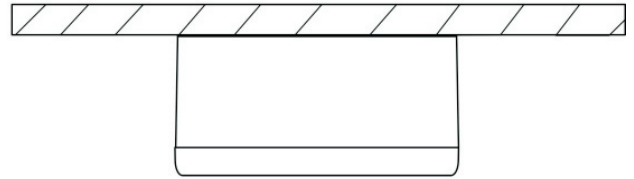

Surface mounted installation(IP44)
Opbouw montage(IP44)
Plafonnier(IP44)
Aufbaumontage(IP44)

①

②

③

④

Recessed installation(IP66)
Inbouw(IP66)
Installation encastrée(IP66)
Einbau(IP66)

Dit product bevat een lichtbron van energie-efficiëntieklasse G
Ce produit contient une source lumineuse de classe énergétique G
This product contains a light source of energy efficiency class G
Dieses Produkt enthält eine Lichtquelle der Energieeffizienzklasse G
Ten produkt zawiera źródło światła o klasie efektywności energetycznej G