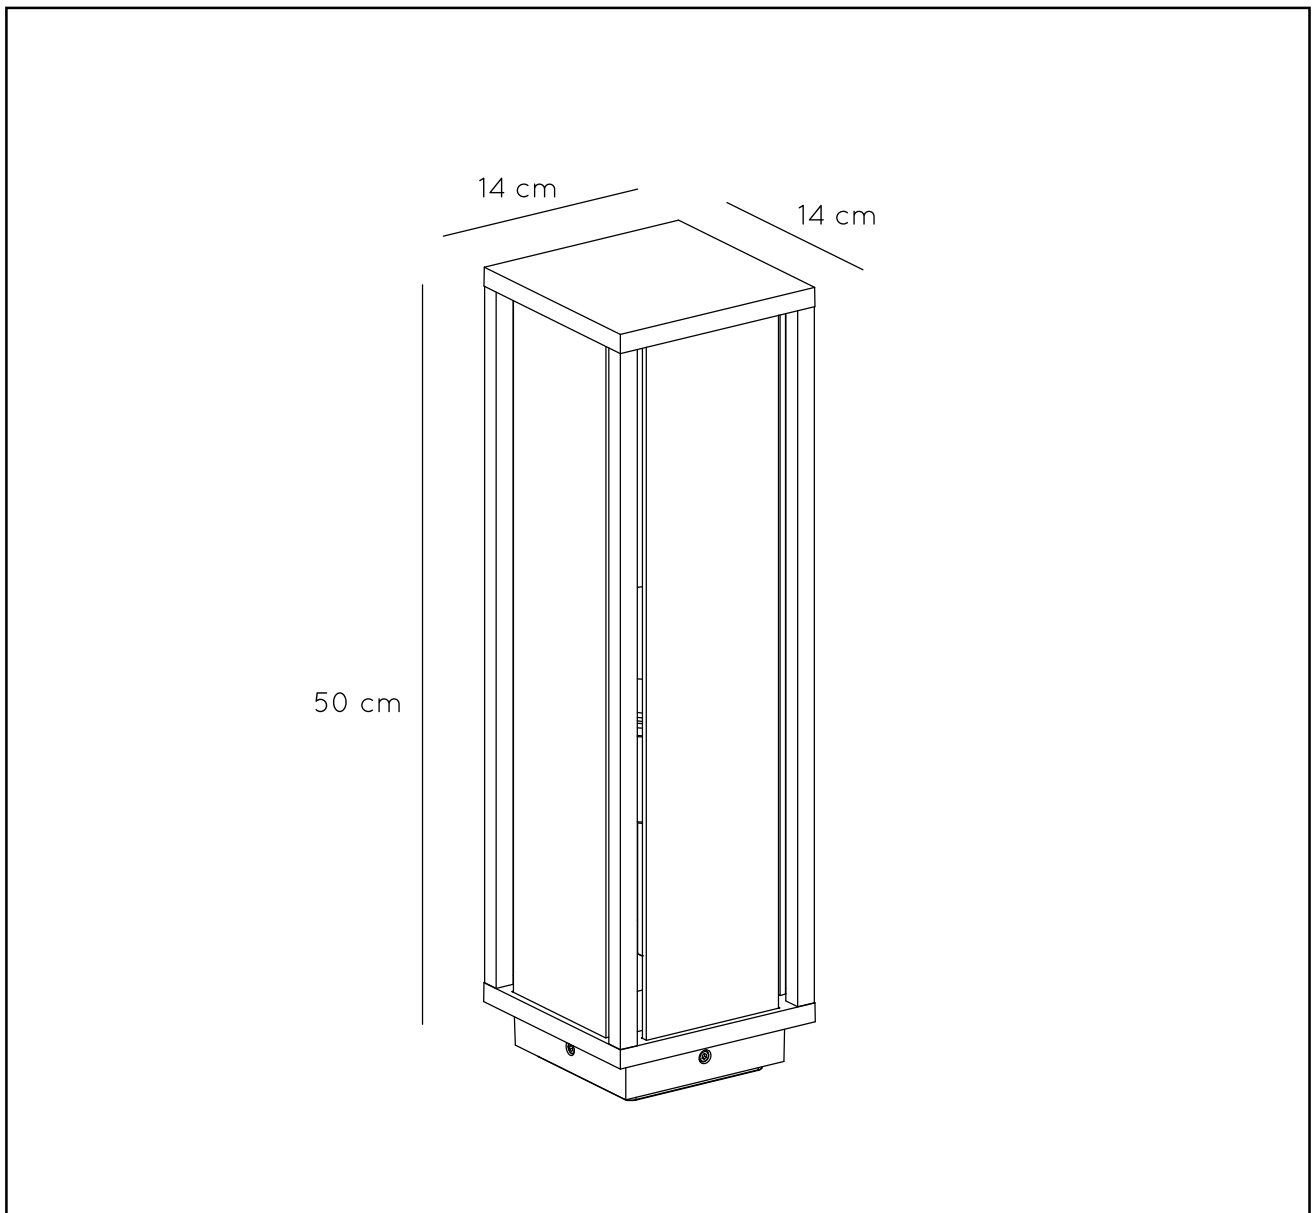

LUCIDE

GENERAL SPECIFICATIONS

**RECOMMENDED LUCIDE  
LIGHT SOURCE**

**49020/05/60**  
Light source dimmable : Yes  
Light source incl. : No

**General**

**Dimensions LxWxH** : 14 cm x 14 cm x 50 cm  
**Height minimum** : 50 cm  
**Height maximum** : 50 cm  
**Dimensions shade LxWxH** : -  
**Main material** : Aluminum  
**Ceiling rose material** : -  
**Color** : Anthracite  
**Style** : Modern  
**Shape** : As Shown  
**Weight** : 3,30kg  
**Warranty** : 2 years

**Product specifications**

**Dimmable** : No  
**Light direction** : -  
**Adjustable in height** : No  
**Directional** : Not Directional  
**Cable** : No  
**Cable length** : -  
**Sensor** : Without Sensor  
**Control** : Light Switch Control  
**IP-Class** : 54  
**Electric class** : 1  
**Light source including ?** : No  
**Lamp socket** : E27  
**Light source number** : 1  
**Power requirements** : 220-240V-50Hz  
**Bulb type & maximum wattage** : LED Max. 15W

# CLAIRE LED

Item number : 27883/50/30  
EAN code : 5411212271518

For more specifications, dimensions please visit  
[www.lucide.com](http://www.lucide.com)