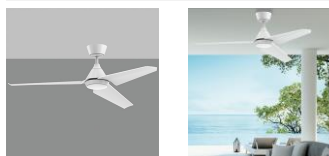

### IMÁGENES / IMAGES / IMAGES

TIPO	TYPE	TYPE
Ventilador de techo	Ceiling Fan	Ventilateur de plafond
ACABADO	FINISH	FINITION
Blanco Mate	Matt White	Blanc Mat
MATERIAL	MATERIAL	MATIÈRE
Metal	Metal	Metal
DETALLES	DETAILS	DÉTAILS