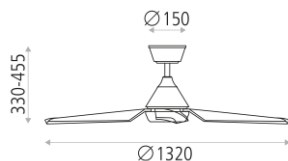

IMÁGENES / IMAGES / IMAGES

TIPO	TYPE	TYPE
Ventilador de techo	Ceiling Fan	Ventilateur de plafond
ACABADO	FINISH	FINITION
Blanco Mate	Matt White	Blanc Mat
MATERIAL	MATERIAL	MATIÈRE
Metal	Metal	Metal
DETALLES	DETAILS	DÉTAILS

Regulador Kelvin st Step dimmable Kelv Régulateur Kelvin