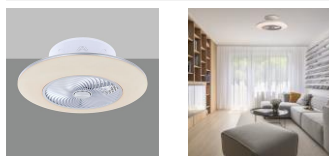

Arashi

V2515593B

LED 1x30W 1900lm + MOTOR DC 1x18W

IMÁGENES / IMAGES / IMAGES

TIPO	TYPE	TYPE
Ventilador de techo	Ceiling Fan	Ventilateur de plafond
ACABADO	FINISH	FINITION
Blanco mate	Matt White	Blanc Mat
MATERIAL	MATERIAL	MATIÈRE
Metal	Metal	Metal
DETALLES	DETAILS	DÉTAILS
Regulable Kelvin	Dimmable Kelvin	Régulateur Kelvin
Regulador Kelvin st	Step dimmable Kelv	Régulateur Kelvin