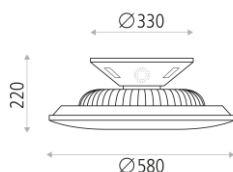

Arashi

V2515593B

LED 1x30W 1900lm + MOTOR DC 1x18W

IMÁGENES / IMAGES / IMAGES

TIPO	TYPE	TYPE
Ventilador de techo	Ceiling Fan	Ventilateur de plafond
ACABADO	FINISH	FINITION
Blanco mate	Matt White	Blanc Mat
MATERIAL	MATERIAL	MATIÈRE
Metal	Metal	Metal
DETALLES	DETAILS	DÉTAILS
Regulable Kelvin	Dimmable Kelvin	Régulateur Kelvin
Regulador Kelvin st	Step dimmable Kelv	Régulateur Kelvin

DETALLES / DETAILS / DÉTAILS

MEDIDAS / MEASURES

	Length (mm)	Width (mm)	Height (mm)	KG	Gross (Kg)	Net (Kg)
Box 1	620	620	250	Weight 1	6,10	5,32
Box 2	0	0	0	Weight 2	0,00	0,00