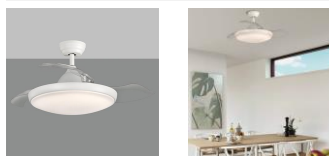

Zonda

V2514423B

LED 1x47W 4000lm + MOTOR AC 1x61W

IMÁGENES / IMAGES / IMAGES

TIPO	TYPE	TYPE
Ventilador de techo	Ceiling Fan	Ventilateur de plafond
ACABADO	FINISH	FINITION
Blanco Mate	Matt White	Blanc Mat
MATERIAL	MATERIAL	MATIÈRE
Metal	Metal	Metal
DETALLES	DETAILS	DÉTAILS