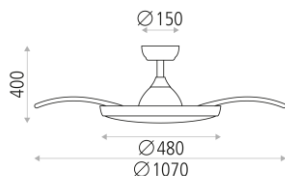

Zonda

V2514423B

LED 1x47W 4000lm + MOTOR AC 1x61W

IMÁGENES / IMAGES / IMAGES

TIPO	TYPE	TYPE
Ventilador de techo	Ceiling Fan	Ventilateur de plafond
ACABADO	FINISH	FINITION
Blanco Mate	Matt White	Blanc Mat
MATERIAL	MATERIAL	MATIÈRE
Metal	Metal	Metal
DETALLES	DETAILS	DÉTAILS

Regulador Kelvin st Step dimmable Kelv Régulateur Kelvin

DETALLES / DETAILS / DÉTAILS

MEDIDAS / MEASURES

	Length (mm)	Width (mm)	Height (mm)	KG	Gross (Kg)	Net (Kg)
Box 1	560	560	295	Weight 1	6,10	5,38
Box 2	0	0	0	Weight 2	0,00	0,00