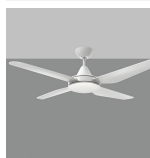

# Tramontana

**V2510540B**

LED 1x18W 3000K 1640lm + MOTOR DC  
1x30W

## IMÁGENES / IMAGES / IMAGES

TIPO	TYPE	TYPE
Ventilador de techo	Ceiling Fan	Ventilateur de plafond
ACABADO	FINISH	FINITION
Blanco Mate	Matt White	Blanc Mat
MATERIAL	MATERIAL	MATIÈRE
Metal	Metal	Metal
DETALLES	DETAILS	DÉTAILS