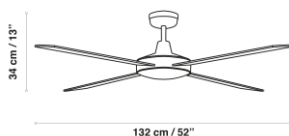

IMÁGENES / IMAGES / IMAGES

TIPO	TYPE	TYPE
Ventilador de techo	Ceiling Fan	Ventilateur de plafond
ACABADO	FINISH	FINITION
Blanco Mate	Matt White	Blanc Mat
MATERIAL	MATERIAL	MATIÈRE
Metal	Metal	Metal
DETALLES	DETAILS	DÉTAILS

DETALLES / DETAILS / DÉTAILS

MEDIDAS / MEASURES

	Length (mm)	Width (mm)	Height (mm)	KG	Gross (Kg)	Net (Kg)
Box 1	620	330	295	Weight 1	6,10	5,55
Box 2	0	0	0	Weight 2	0,00	0,00