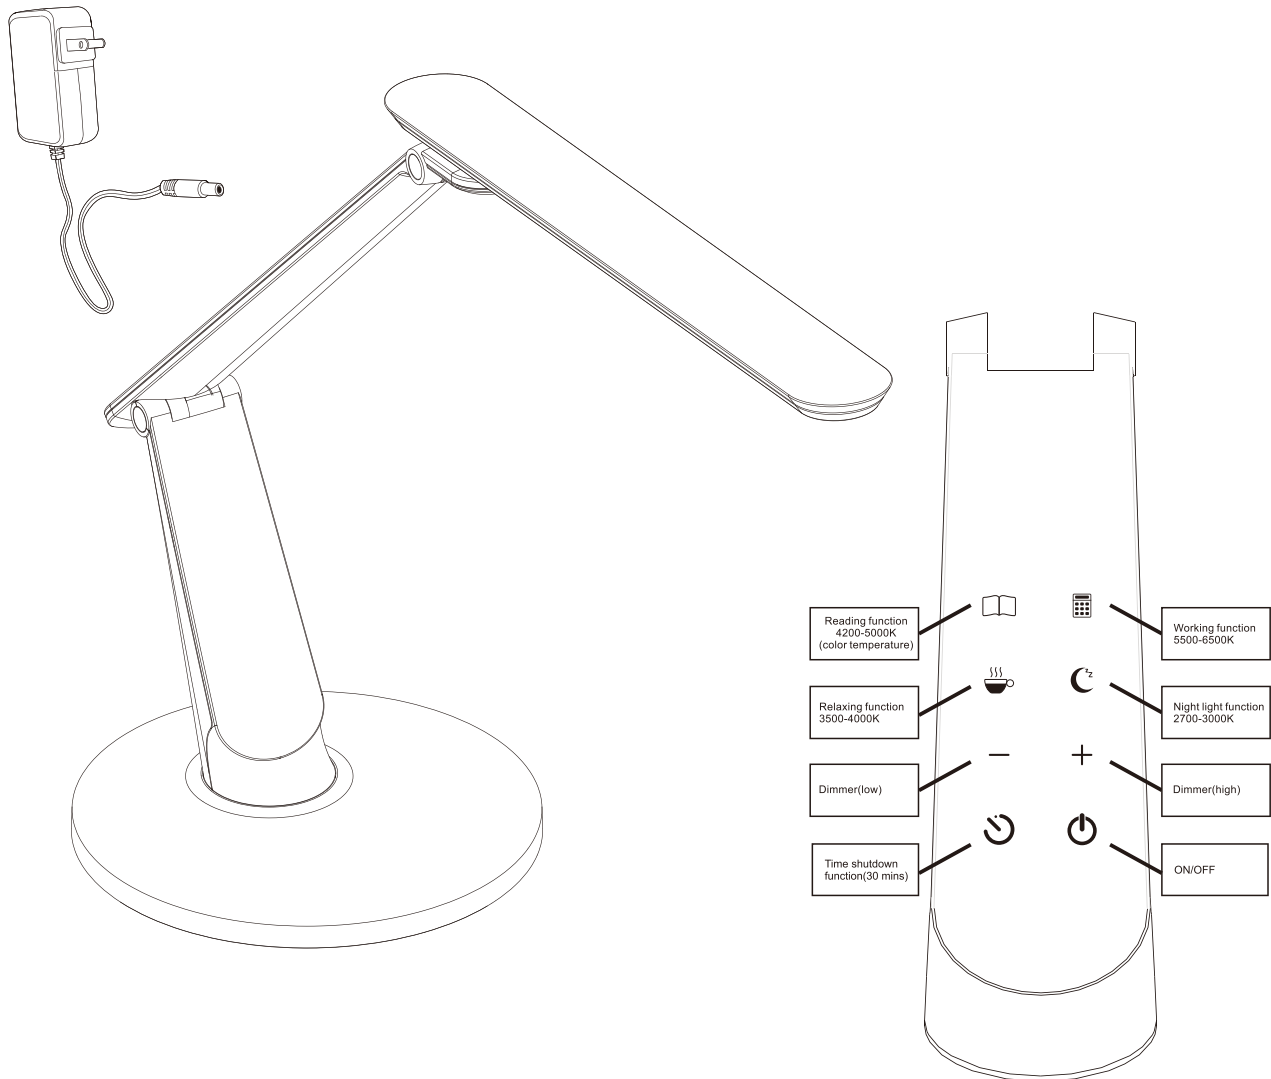

### General

**Dimensions LxWxH:** 53.5cm×20cm×47.5cm  
**Height minimum:** 35cm  
**Height maximum:** 53.5cm  
**Dimensions shade LxWxH:-**  
**Main material:** ABS  
**Ceiling rose material:-**  
**Color:** Black  
**Style:-**  
**Shape:-**  
**Weight:** 1.4kg  
**Warranty:** 3 years

### Product specifications

**Dimmable:** Yes, touch dimmable.  
**Light direction:** Around (Diffuse)  
**Adjustable in height:** Yes  
**Directional:** Yes  
**Cable:** Yes  
**Cable length:** -1.5m  
**Sensor:** Without Sensor  
**Control:** Touch Dimmer Switch Control  
**IP-Class:** 20  
**Electric class:** II  
**Lamp source including:** YES  
**Lamp socket:** LED  
**Light source number:** 56pcs SMD LED  
**Power requirements:** 220-240V~50Hz  
**Bulb type&maximum wattage:** SMD LED,10W in total

For more specifications of this product please visit  
[www.lucide.com](http://www.lucide.com)

LUCIDE

TECHNICAL DRAWING & DIMENSIONS

Item number: 24657/10/30

EAN code:5411212241832

For more specifications of this product please visit

## INSTALLATION DRAWING SPECIFICATIONS

Dit toestel is continu dimbaar. Door het langer aan te raken zal het toestel langzaam dimmen. Dit toestel kan aan-en uitgeschakeld worden door het aan te raken.

L'intensité de cet appareil est continu réglable. En le touchant plus l'objet sera dim lentement. Cet appareil peut être allumé ou éteint par une simple touche.