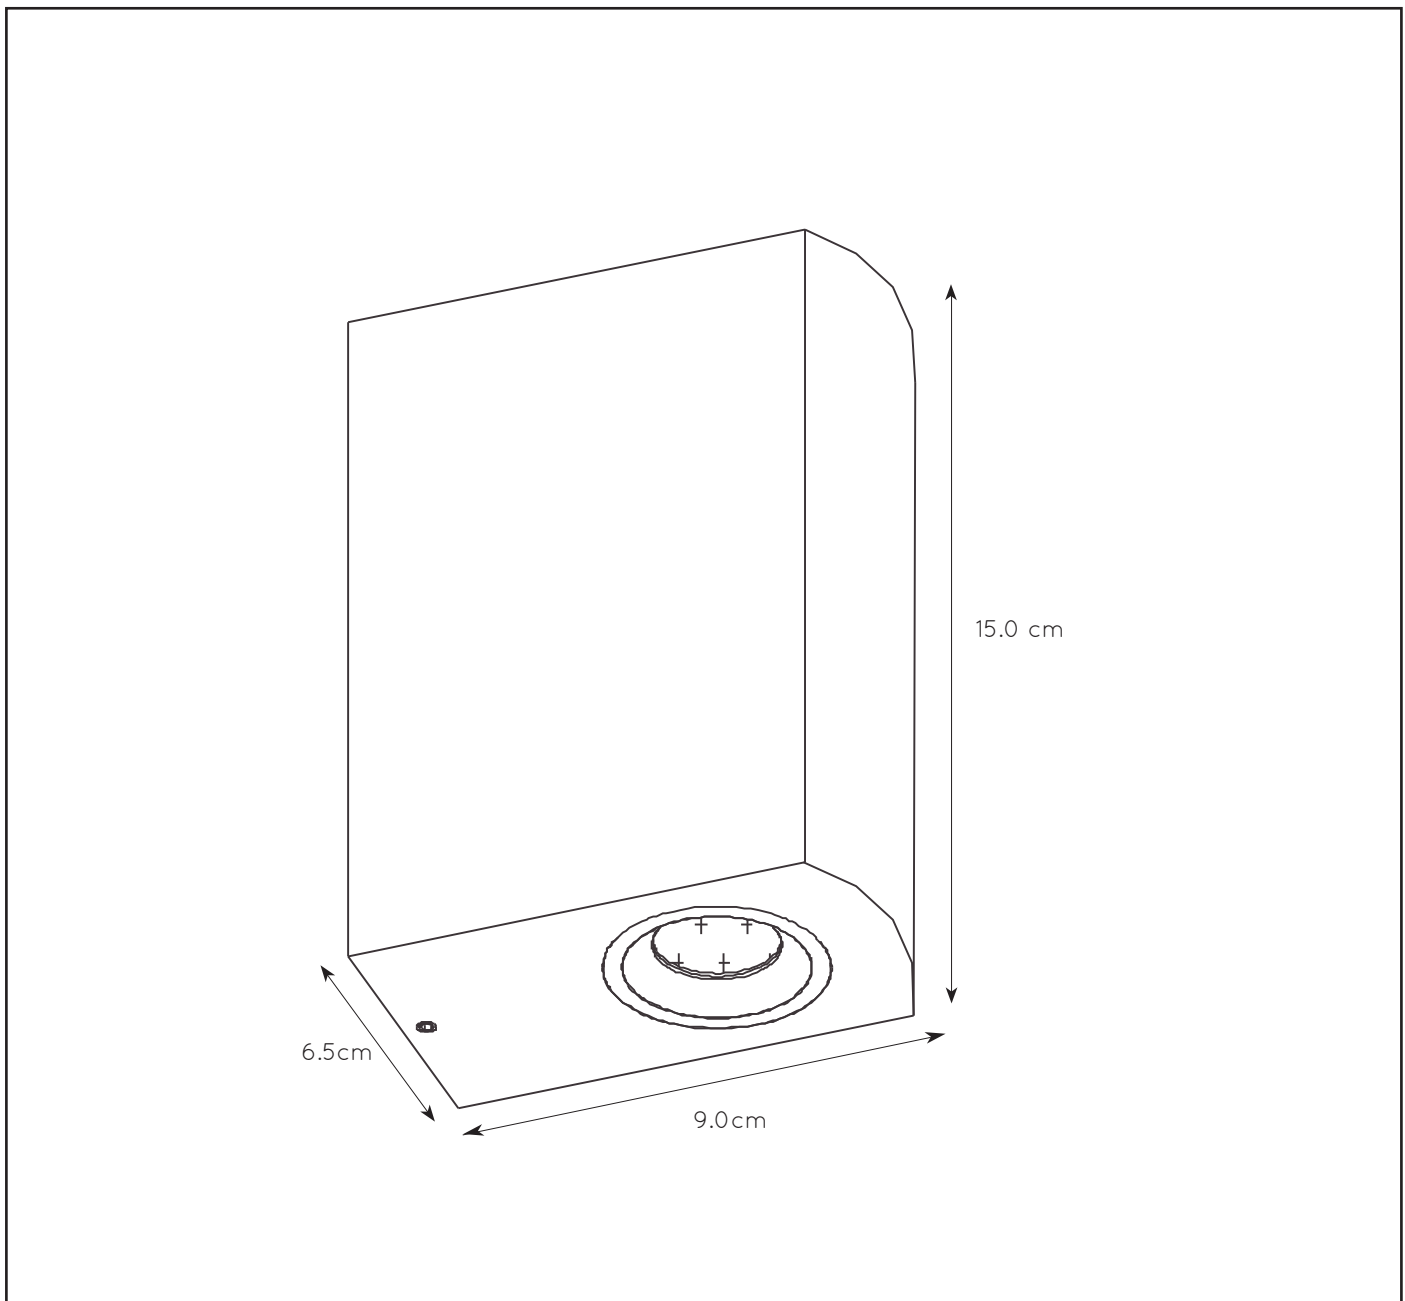

LUCIDE

GENERAL SPECIFICATIONS

**RECOMMENDED LUCIDE
LIGHT SOURCE**

**49006/05/30
49006/05/31**
Light source dimmable : Yes
Light source incl. : Yes

General

Dimensions LxWxH : 6.5cm x 9.0cm x 15.0 cm
Height minimum : 15.0 cm
Height maximum : 15.0cm
Dimensions shade LxWxH :
Main material : Aluminum
Ceiling rose material :
Color : Black, White
Style : Modern
Shape : Half-Round
Weight : 0.59 kgs
Warranty : 2 years

Product specifications

Dimmable : Yes
Light direction : Uplight & Downlight
Adjustable in height : No
Directional : Directional
Cable : No
Cable length :
Sensor : Without Sensor
Control : Light Switch Control
IP-Class : 44
Electric class : 1
Light source including ? : Yes
Lamp socket : GU10
Light source number : 2
Power requirements : 220-240V-50Hz
Bulb type & maximum wattage : GU10 LED 5W

IP44

IP54

IP65

IP67

Explanation of IP numbers for degrees of protection, see safety instruction manual in the box.

For more specifications of this product please visit
www.lucide.com

ZORA LED

Item number : 22861/10/30

EAN code : 5411212221063

Item number : 22861/10/31

EAN code : 5411212221070

For more specifications, dimensions please visit

www.lucide.com

LUCIDE

INSTALLATION DRAWING SPECIFICATIONS

Dit product bevat een lichtbron van energie-efficiëntieklasse G (oude klasse A+).
Ce produit contient une source lumineuse de classe énergétique G (ancienne classe A+).
This product contains a light source of energy efficiency class G (old class A+).
Dieses Produkt enthält eine Lichtquelle der Energieeffizienzklasse G (alte Klasse A+).
Ten produkt zawiera źródło światła o klasie efektywności energetycznej G (stara klasa A+).