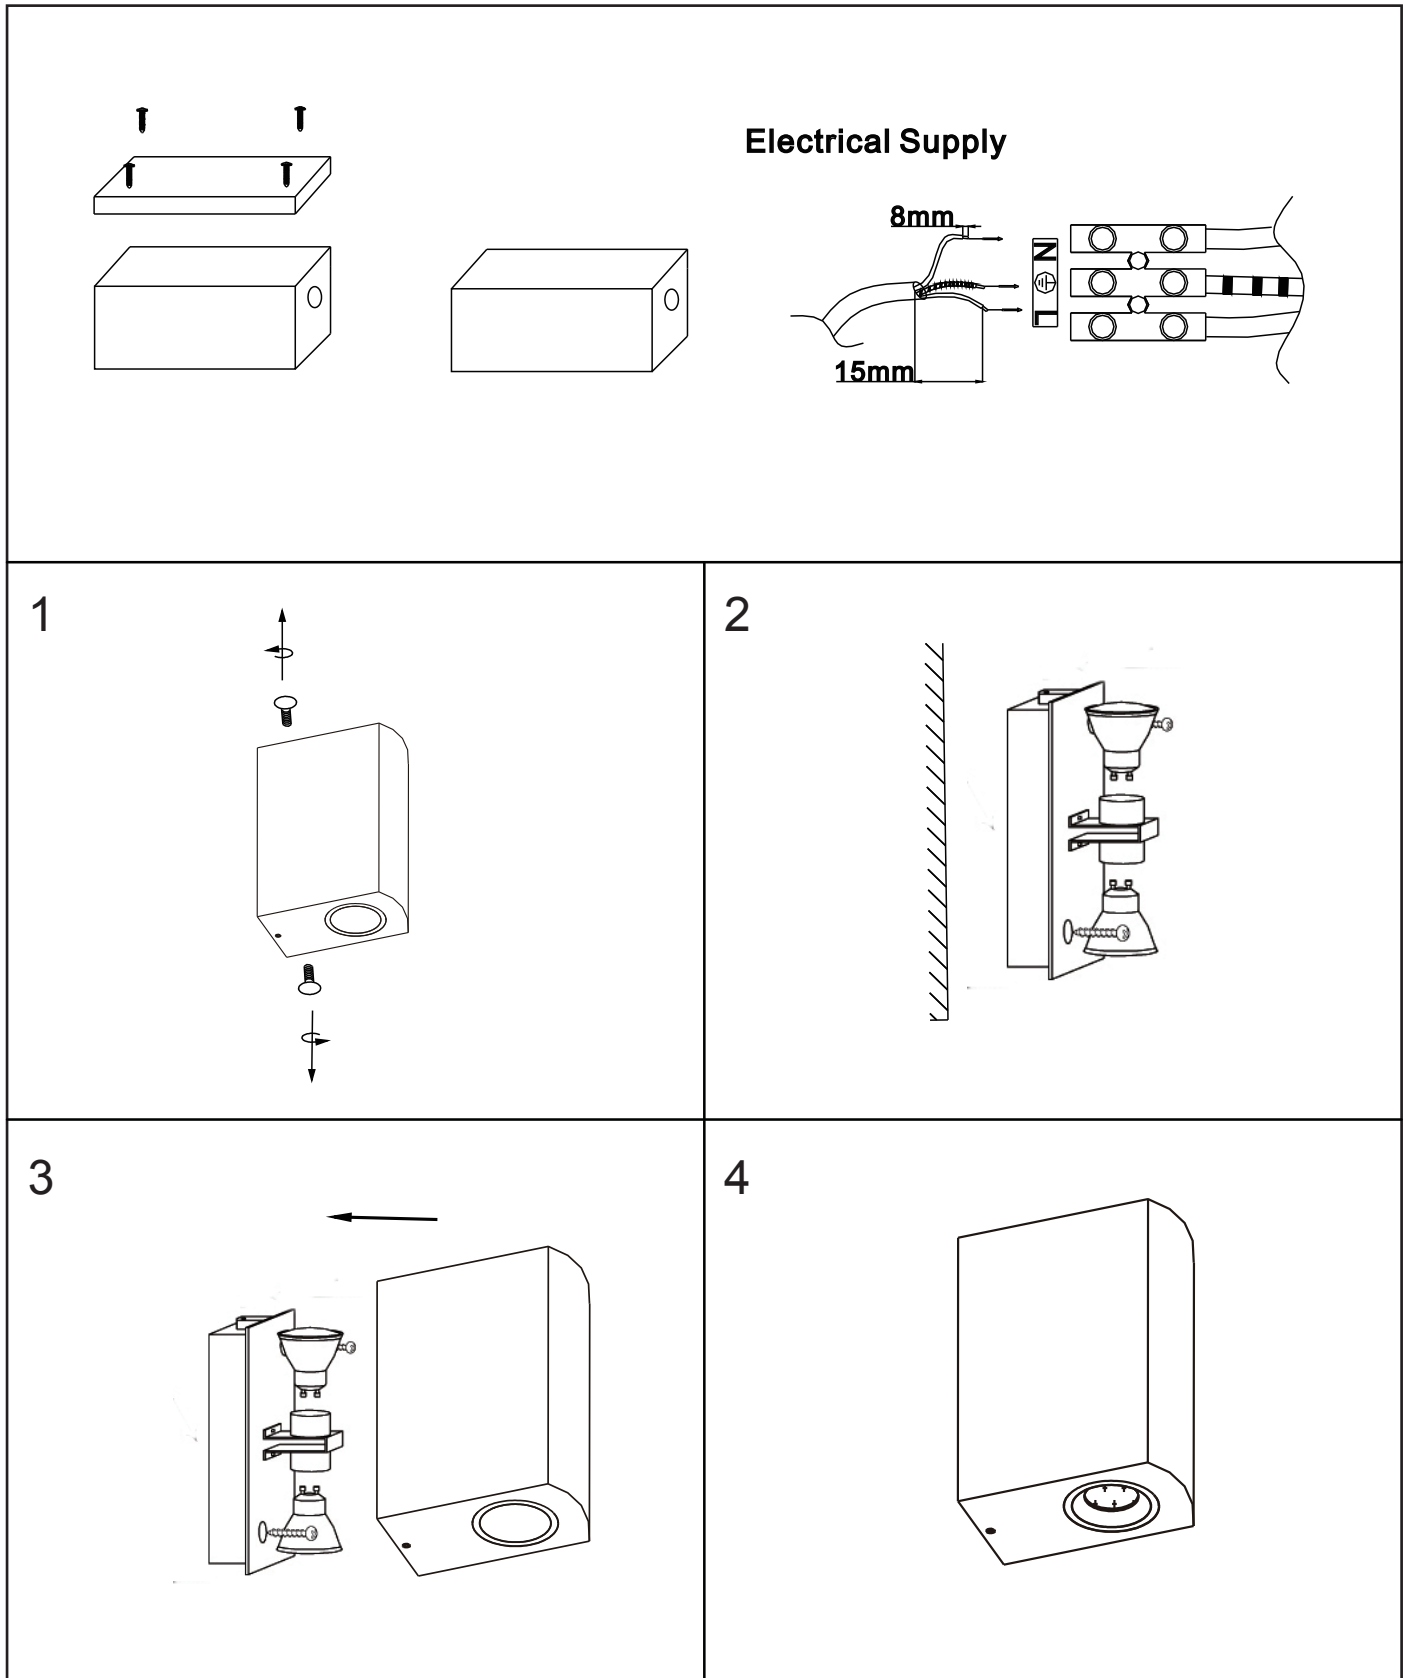

LUCIDE

GENERAL SPECIFICATIONS

**RECOMMENDED LUCIDE
LIGHT SOURCE**

**49006/05/30
49006/05/31**
Light source dimmable : Yes
Light source incl. : Yes

General

Dimensions LxWxH : 6.5cm x 9.0cm x 15.0 cm
Height minimum : 15.0 cm
Height maximum : 15.0cm
Dimensions shade LxWxH :
Main material : Aluminum
Ceiling rose material :
Color : Black, White
Style : Modern
Shape : Half-Round
Weight : 0.59 kgs
Warranty : 2 years

Product specifications

Dimmable : Yes
Light direction : Uplight & Downlight
Adjustable in height : No
Directional : Directional
Cable : No
Cable length :
Sensor : Without Sensor
Control : Light Switch Control
IP-Class : 44
Electric class : 1
Light source including ? : Yes
Lamp socket : GU10
Light source number : 2
Power requirements : 220-240V-50Hz
Bulb type & maximum wattage : GU10 LED 5W

EAN code : 5411212221063

Item number : 22861/10/31

EAN code : 5411212221070

For more specifications, dimensions please visit

www.lucide.com

LUCIDE

INSTALLATION DRAWING SPECIFICATIONS

Dit product bevat een lichtbron van energie-efficiëntieklasse G (oude klasse A+).
Ce produit contient une source lumineuse de classe énergétique G (ancienne classe A+).
This product contains a light source of energy efficiency class G (old class A+).
Dieses Produkt enthält eine Lichtquelle der Energieeffizienzklasse G (alte Klasse A+).
Ten produkt zawiera źródło światła o klasie efektywności energetycznej G (stara klasa A+).