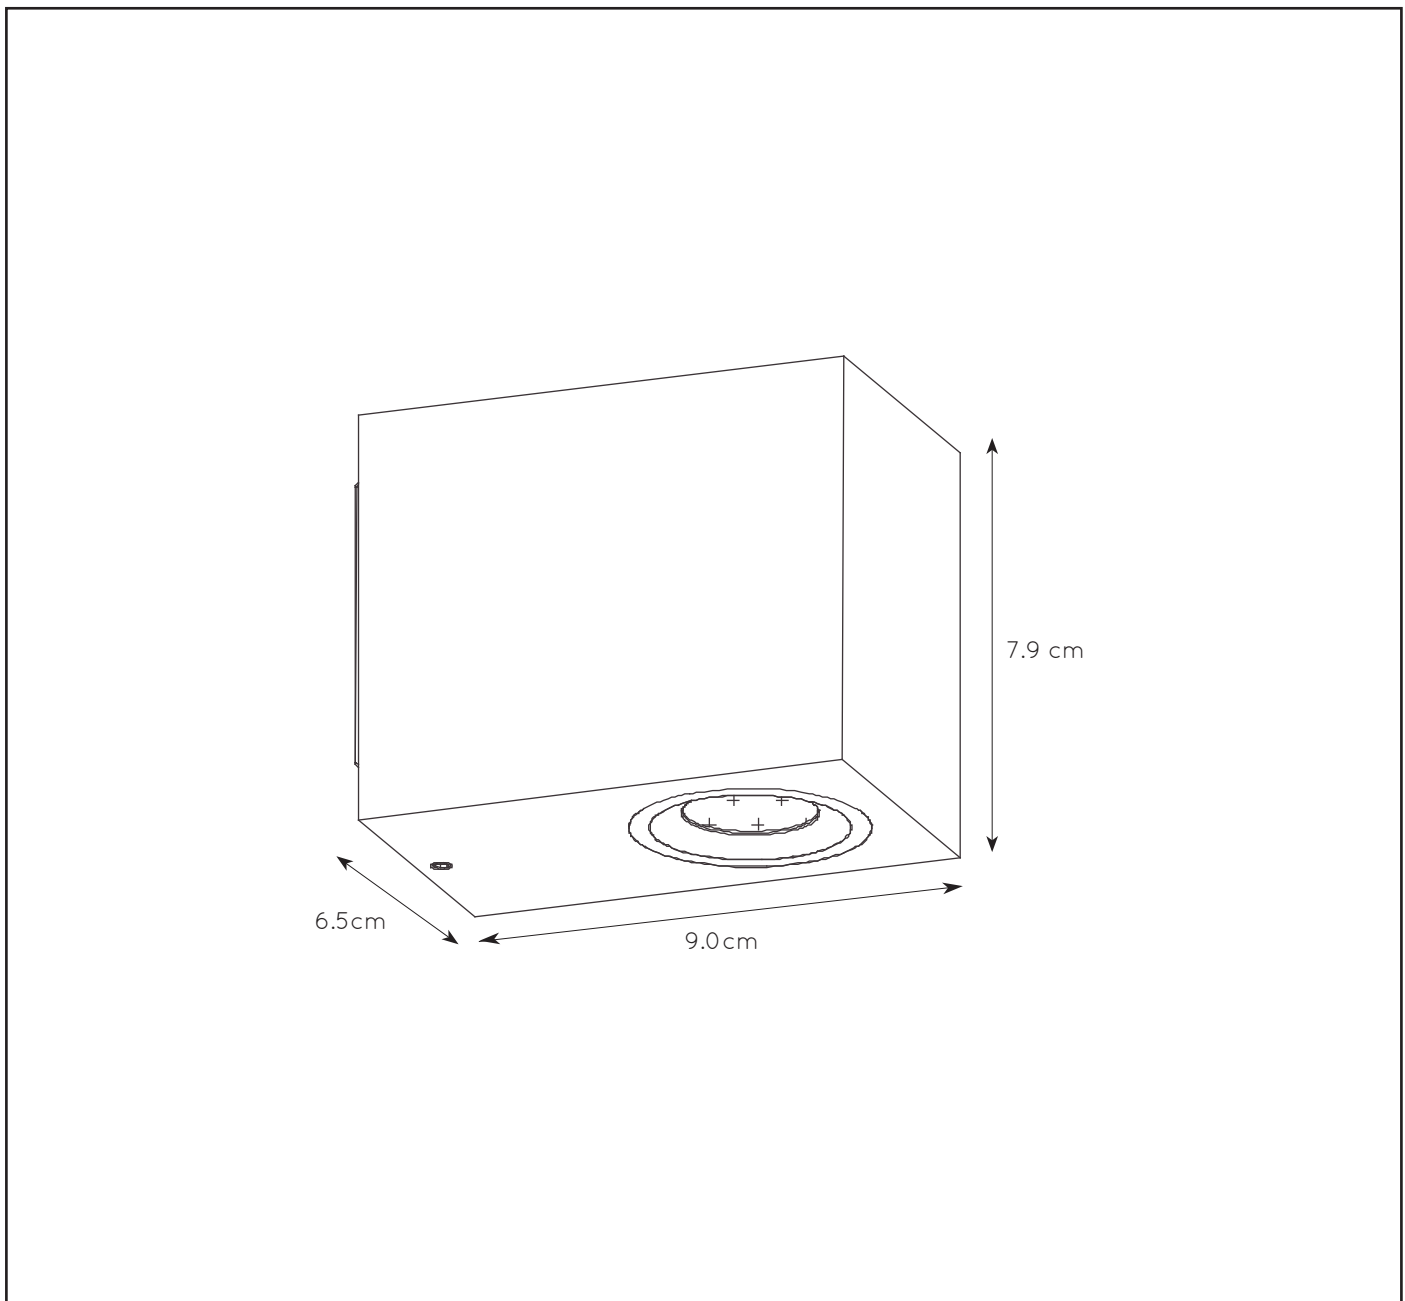

LUCIDE

GENERAL SPECIFICATIONS

**RECOMMENDED LUCIDE
LIGHT SOURCE**

49006/05/30
49006/05/31
Light source dimmable : Yes
Light source incl. : Yes

General

Dimensions LxWxH : 6.5cm x 9.0cm x 7.9 cm
Height minimum : 7.9 cm
Height maximum : 7.9cm
Dimensions shade LxWxH :
Main material : Aluminum
Ceiling rose material :
Color : Black, White
Style : Modern
Shape : Rectangle
Weight : 0.36 kgs
Warranty : 2 years

Product specifications

Dimmable : Yes
Light direction : Downlight
Adjustable in height : No
Directional : Directional
Cable : No
Cable length :
Sensor : Without Sensor
Control : Light Switch Control
IP-Class : 44
Electric class : 1
Light source including ? : Yes
Lamp socket : GU10
Light source number : 1
Power requirements : 220-240V-50Hz
Bulb type & maximum wattage : GU10 LED 5W

IP44

IP54

IP65

IP67

Explanation of IP numbers for degrees of protection, see safety instruction manual in the box.

For more specifications of this product please visit
www.lucide.com

ZORA LED

Item number : 22860/05/30

EAN code : 5411212221001

Item number : 22860/05/31

EAN code : 5411212221018

For more specifications, dimensions please visit

www.lucide.com

LUCIDE

INSTALLATION DRAWING SPECIFICATIONS

Dit product bevat een lichtbron van energie-efficiëntieklasse G (oude klasse A+).
Ce produit contient une source lumineuse de classe énergétique G (ancienne classe A+).
This product contains a light source of energy efficiency class G (old class A+).
Dieses Produkt enthält eine Lichtquelle der Energieeffizienzklasse G (alte Klasse A+).
Ten produkt zawiera źródło światła o klasie efektywności energetycznej G (stara klasa A+).