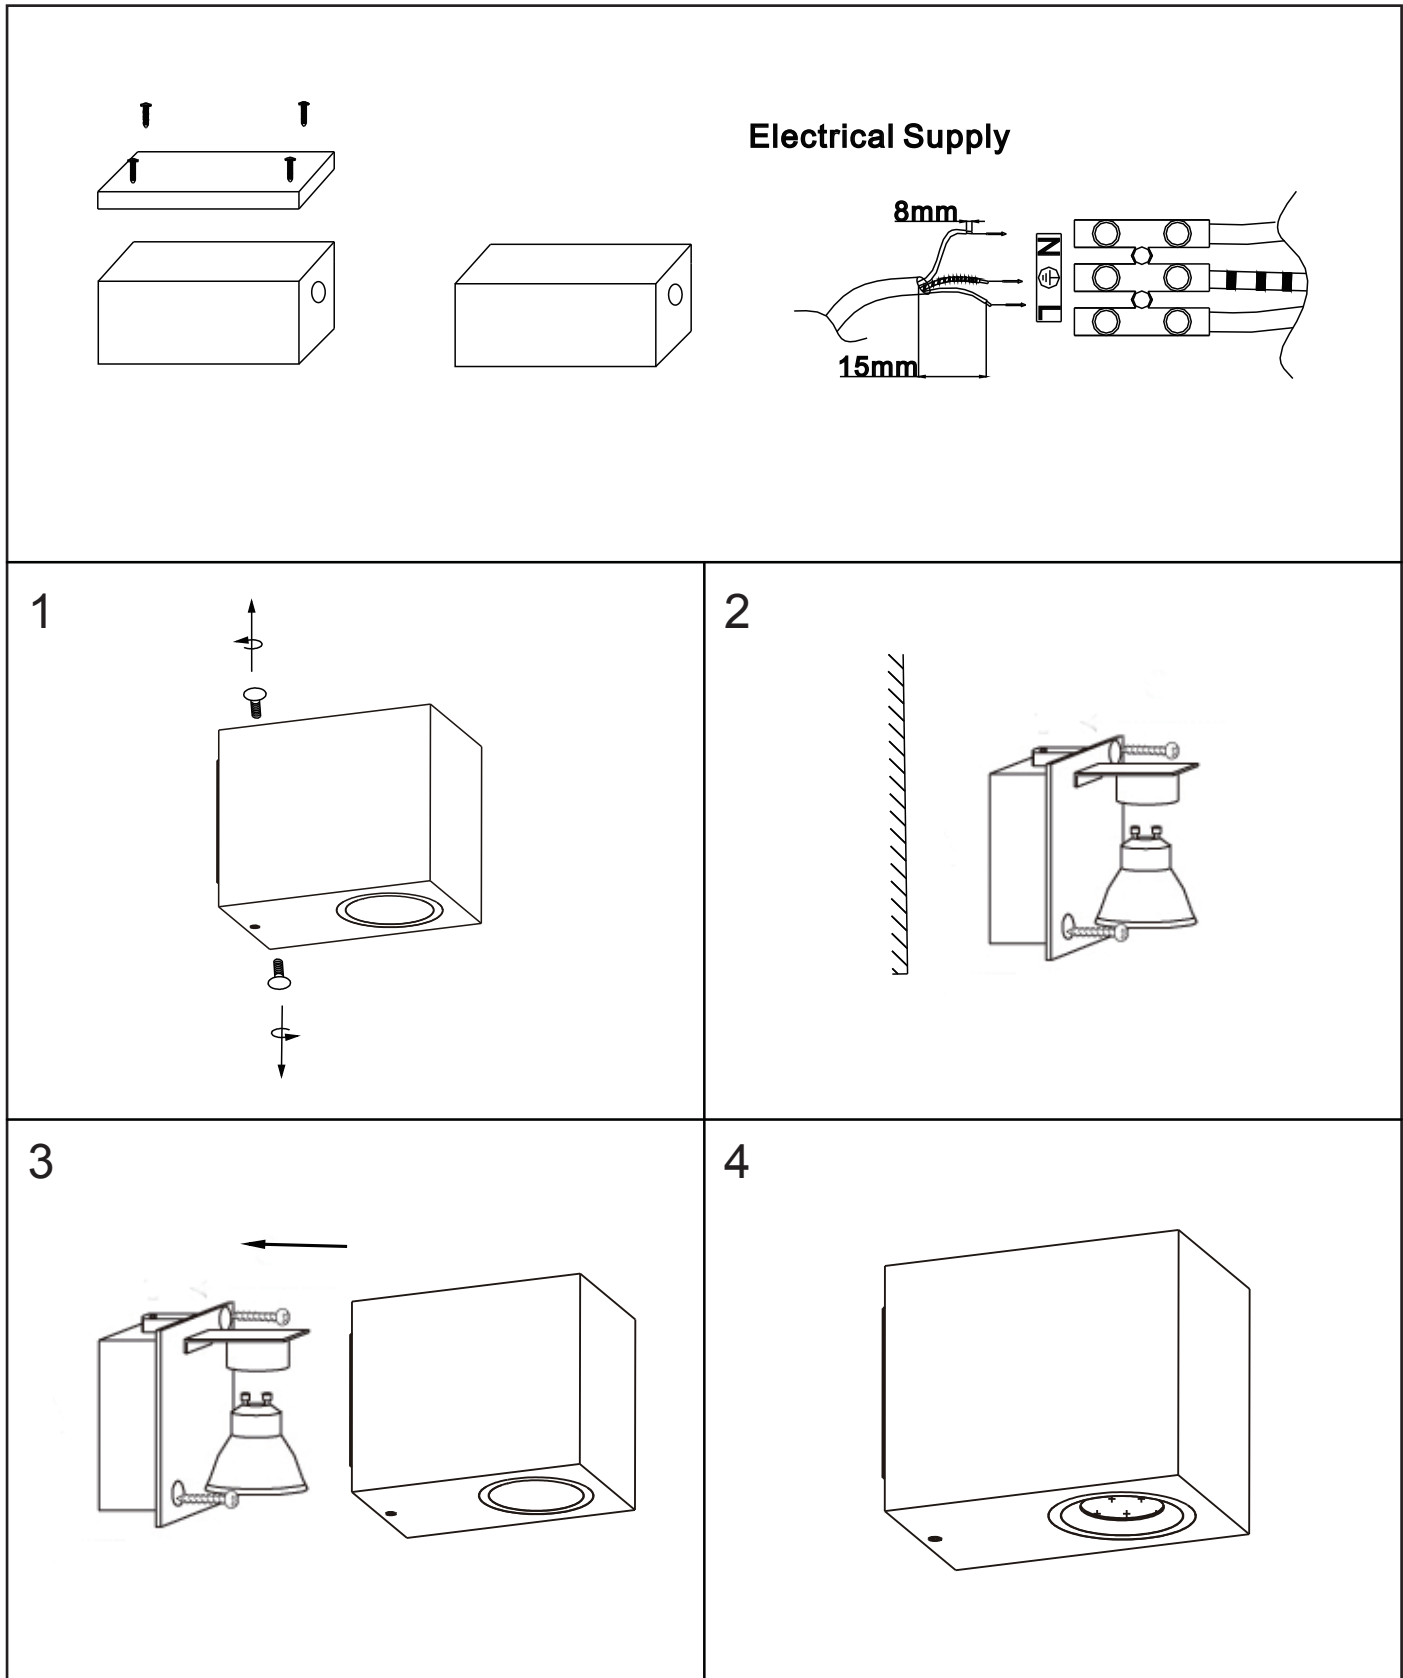

LUCIDE

GENERAL SPECIFICATIONS

**RECOMMENDED LUCIDE
LIGHT SOURCE**

49006/05/30
49006/05/31
Light source dimmable : Yes
Light source incl. : Yes

General

Dimensions LxWxH : 6.5cm x 9.0cm x 7.9 cm
Height minimum : 7.9 cm
Height maximum : 7.9cm
Dimensions shade LxWxH :
Main material : Aluminum
Ceiling rose material :
Color : Black, White
Style : Modern
Shape : Rectangle
Weight : 0.36 kgs
Warranty : 2 years

Product specifications

Dimmable : Yes
Light direction : Downlight
Adjustable in height : No
Directional : Directional
Cable : No
Cable length :
Sensor : Without Sensor
Control : Light Switch Control
IP-Class : 44
Electric class : 1
Light source including ? : Yes
Lamp socket : GU10
Light source number : 1
Power requirements : 220-240V-50Hz
Bulb type & maximum wattage : GU10 LED 5W

IP44

IP54

IP65

IP67

Explanation of IP numbers for degrees of protection, see safety instruction manual in the box.

For more specifications of this product please visit
www.lucide.com

ZORA LED

Item number : 22860/05/30

EAN code : 5411212221001

Item number : 22860/05/31

EAN code : 5411212221018

For more specifications, dimensions please visit

www.lucide.com

LUCIDE

INSTALLATION DRAWING SPECIFICATIONS

Dit product bevat een lichtbron van energie-efficiëntieklasse G (oude klasse A+).
Ce produit contient une source lumineuse de classe énergétique G (ancienne classe A+).
This product contains a light source of energy efficiency class G (old class A+).
Dieses Produkt enthält eine Lichtquelle der Energieeffizienzklasse G (alte Klasse A+).
Ten produkt zawiera źródło światła o klasie efektywności energetycznej G (stara klasa A+).