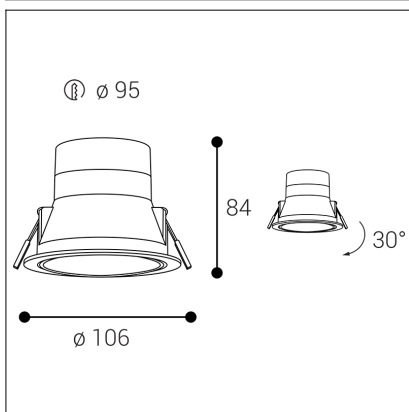

ZERO II TILT, B

Code: 2236853DT
Color: BLACK / 9005
Material: PA46/PC
Power: 8W
Color temperature: 3000K/3500K/4000K
Lumen output: 880lm
Efficacy: 110lm/W
Color rendering index: 90+
SDCM: < 3
Light beam angle: 60°
Unified Glare Rating: <19
Light Source: LED
Dimmable: TRIAC
LED lifetime: L80B20 50.000h
Driver: 100 mA
Voltage / Frequency: 220-240V/50-60Hz
Dimensions luminaire: d106x84 mm
Product weight kg: 0,25 kg
Packing carton: 30
Package dimensions: 110x110x100 mm

SK

Zapustené bodové svietidlo určené pre montáž do interiéru. S krytím IP54 je vhodné aj do vlhkého prostredia. Svetelný zdroj - SMD LED. Možnosť prepnutia farby svetla. Svietidlo je vyrobené z plastu - Nylon PA46. K dispozícii v bielej a čiernej farbe. Použitie - všeobecné alebo akcentačné osvetlenie určené pre obytné alebo komerčné priestory (kúpeľne, chodby, kuchyne, vstupné priestory, miestnosti).