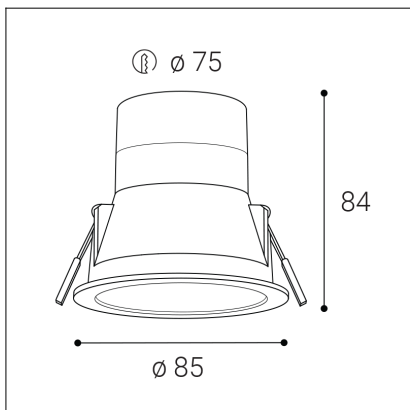

ZERO II M, W

Code:	2236651DT
Color:	WHITE / 9016
Material:	PA46/PC
Power:	6W
Color temperature:	3000K/3500K/4000K
Lumen output:	660lm
Efficacy:	110lm/W
Color rendering index:	90+
SDCM:	< 3
Light beam angle:	60°
Unified Glare Rating:	<19
Light Source:	LED
Dimmable:	TRIAC
LED lifetime:	L80B20 50.000h
Driver:	100 mA
Voltage / Frequency:	220-240V/50-60Hz
Dimensions luminaire:	d85x84 mm
Product weight kg:	0,15 kg
Packing carton:	30
Package dimensions:	90x90x100 mm

SK

Zapustené bodové svietidlo určené pre montáž do interiéru. S krytím IP54 je vhodné aj do vlhkého prostredia. Svetelný zdroj - SMD LED. Možnosť prepnutia farby svetla. Svietidlo je vyrobené z plastu - Nylon PA46. K dispozícii v bielej a čiernej farbe. Použitie - všeobecné alebo akcentačné osvetlenie určené pre obytné alebo komerčné priestory (kúpeľne, chodby, kuchyne, vstupné priestory, miestnosti).