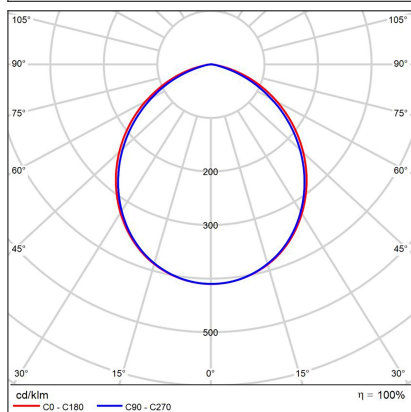

# KAPA 19, W

<b>Code:</b>	2235351
<b>Color:</b>	WHITE / 9016
<b>Material:</b>	ALUMINIUM/PC
<b>Power:</b>	25W
<b>Color temperature:</b>	3000K/3500K/4000K
<b>Lumen output:</b>	2825lm
<b>Efficacy:</b>	113lm/W
<b>Color rendering index:</b>	80+
<b>SDCM:</b>	< 3
<b>Light beam angle:</b>	90°
<b>Light Source:</b>	LED
<b>Dimmable:</b>	ON/OFF
<b>LED lifetime:</b>	L80B20 50.000h
<b>Driver:</b>	600 mA
<b>Voltage / Frequency:</b>	220-240V/50-60Hz
<b>Max. units per circuit output:</b>	B20:45, B16:36, B13:29, B10:23, C20:75, C16:60, C13:49, C10:38
<b>Dimensions luminaire:</b>	d190x53 mm
<b>Product weight kg:</b>	0,6 kg
<b>Packing carton:</b>	20
<b>Package dimensions:</b>	220x220x90 mm

## DE

Kreisförmige Einbauleuchte für die Inneninstallation mit geringer Montagehöhe. Lichtquelle - LED SMD. Die Leuchte besteht aus Aluminium, der opale Diffusor aus Polycarbonat. Erhältlich in 2 Größen, weiß oder schwarz. Verwenden - Allgemeinbeleuchtung von Wohn- oder Geschäftsräumen (Flur, Büro, Eingangsbereich, Arbeitsplätze, Räume).