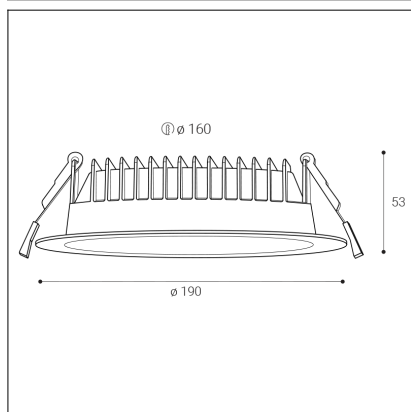

# KAPA 19, W

<b>Code:</b>	2235351
<b>Color:</b>	WHITE / 9016
<b>Material:</b>	ALUMINIUM/PC
<b>Power:</b>	25W
<b>Color temperature:</b>	3000K/3500K/4000K
<b>Lumen output:</b>	2825lm
<b>Efficacy:</b>	113lm/W
<b>Color rendering index:</b>	80+
<b>SDCM:</b>	< 3
<b>Light beam angle:</b>	90°
<b>Light Source:</b>	LED
<b>Dimmable:</b>	ON/OFF
<b>LED lifetime:</b>	L80B20 50.000h
<b>Driver:</b>	600 mA
<b>Voltage / Frequency:</b>	220-240V/50-60Hz
<b>Max. units per circuit output:</b>	B20:45, B16:36, B13:29, B10:23, C20:75, C16:60, C13:49, C10:38
<b>Dimensions luminaire:</b>	d190x53 mm
<b>Product weight kg:</b>	0,6 kg
<b>Packing carton:</b>	20
<b>Package dimensions:</b>	220x220x90 mm

## SK

Kruhové zapustené svietidlo určené pre montáž do interiéru s nízkou montážnou výškou. Svetelný zdroj - LED SMD. Svietidlo je vyrobené z hliníka, opálový difúzor z polykarbonátu. K dispozícii v 2 veľkostiach, biele alebo čierne. Použitie - všeobecné osvetlenie obytných alebo komerčných priestorov (hala, kancelária, vstupný priestor, pracovné miesta, izby).

## CZ

Kruhové zapuštěné svítidlo určeno pro montáž do interiéru s nízkou montážní výškou. Světelný zdroj - LED SMD. Svítidlo je vyrobeno z hliníku, opálový difuzor z polykarbonátu. K dispozici ve 2 velikostech, bílé nebo černé. Použití - všeobecné osvětlení obytných nebo komerčních prostor (hala, kancelář, vstupní prostor, pracovní místa, pokoje).

## DE

Kreisförmige Einbauleuchte für die Inneninstallation mit geringer Montagehöhe. Lichtquelle - LED SMD. Die Leuchte besteht aus Aluminium, der opale Diffusor aus Polycarbonat. Erhältlich in 2 Größen, weiß oder schwarz. Verwenden - Allgemeinbeleuchtung von Wohn- oder Geschäftsräumen (Flur, Büro, Eingangsbereich, Arbeitsplätze, Räume).