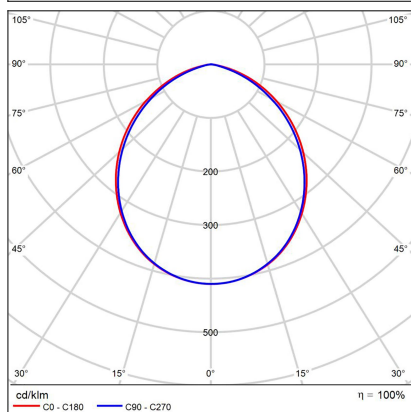

# KAPA 19, W

<b>Code:</b>	2235351D
<b>Color:</b>	WHITE / 9016
<b>Material:</b>	ALUMINIUM/PC
<b>Power:</b>	25W
<b>Color temperature:</b>	3000K/3500K/4000K
<b>Lumen output:</b>	2825lm
<b>Efficacy:</b>	113lm/W
<b>Color rendering index:</b>	80+
<b>SDCM:</b>	< 3
<b>Light beam angle:</b>	90°
<b>Light Source:</b>	LED
<b>Dimmable:</b>	DALI/PUSH
<b>LED lifetime:</b>	L80B20 50.000h
<b>Driver:</b>	600 mA
<b>Voltage / Frequency:</b>	220-240V/50-60Hz
<b>Max. units per circuit output:</b>	B20:45, B16:36, B13:29, B10:23, C20:75, C16:60, C13:49, C10:38
<b>Dimensions luminaire:</b>	d190x53 mm
<b>Product weight kg:</b>	0,6 kg
<b>Packing carton:</b>	1
<b>Package dimensions:</b>	220x220x90 mm

## DE

Kreisförmige Einbauleuchte für die Inneninstallation mit geringer Montagehöhe. Lichtquelle - LED SMD. Die Leuchte besteht aus Aluminium, der opale Diffusor aus Polycarbonat. Erhältlich in 2 Größen, weiß oder schwarz. Verwenden - Allgemeinbeleuchtung von Wohn- oder Geschäftsräumen (Flur, Büro, Eingangsbereich, Arbeitsplätze, Räume).