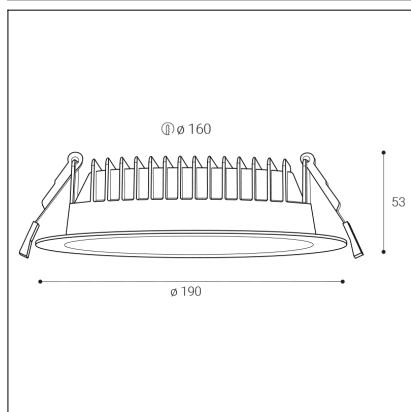

# KAPA 19, W

<b>Code:</b>	2235351D
<b>Color:</b>	WHITE / 9016
<b>Material:</b>	ALUMINIUM/PC
<b>Power:</b>	25W
<b>Color temperature:</b>	3000K/3500K/4000K
<b>Lumen output:</b>	2825lm
<b>Efficacy:</b>	113lm/W
<b>Color rendering index:</b>	80+
<b>SDCM:</b>	< 3
<b>Light beam angle:</b>	90°
<b>Light Source:</b>	LED
<b>Dimmable:</b>	DALI/PUSH
<b>LED lifetime:</b>	L80B20 50.000h
<b>Driver:</b>	600 mA
<b>Voltage / Frequency:</b>	220-240V/50-60Hz
<b>Max. units per circuit output:</b>	B20:45, B16:36, B13:29, B10:23, C20:75, C16:60, C13:49, C10:38
<b>Dimensions luminaire:</b>	d190x53 mm
<b>Product weight kg:</b>	0,6 kg
<b>Packing carton:</b>	1
<b>Package dimensions:</b>	220x220x90 mm

## SK

Kruhové zapustené svietidlo určené pre montáž do interiéru s nízkou montážnou výškou. Svetelný zdroj - LED SMD. Svietidlo je vyrobené z hliníka, opálový difúzor z polykarbonátu. K dispozícii v 2 veľkostiach, biele alebo čierne. Použitie - všeobecné osvetlenie obytných alebo komerčných priestorov (hala, kancelária, vstupný priestor, pracovné miesta, izby).

## CZ

Kruhové zapuštěné svítidlo určeno pro montáž do interiéru s nízkou montážní výškou. Světelný zdroj - LED SMD. Svítidlo je vyrobeno z hliníku, opálový difuzor z polykarbonátu. K dispozici ve 2 velikostech, bílé nebo černé. Použití - všeobecné osvětlení obytných nebo komerčních prostor (hala, kancelář, vstupní prostor, pracovní místa, pokoje).

## DE

Kreisförmige Einbauleuchte für die Inneninstallation mit geringer Montagehöhe. Lichtquelle - LED SMD. Die Leuchte besteht aus Aluminium, der opale Diffusor aus Polycarbonat. Erhältlich in 2 Größen, weiß oder schwarz. Verwenden - Allgemeinbeleuchtung von Wohn- oder Geschäftsräumen (Flur, Büro, Eingangsbereich, Arbeitsplätze, Räume).