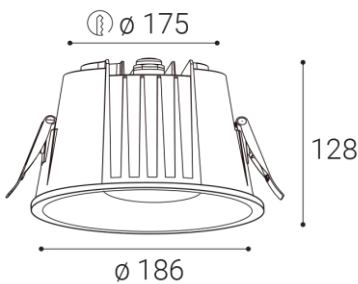

# BETA 19

<b>Name</b>	BETA 19
<b>Code</b>	2233851D
<b>Color</b>	WHITE / RAL 9016
<b>Power</b>	40W ± 10 %
<b>Lumen output</b>	3750lm ± 10 %
<b>Color temperature</b>	3000K/4000K/5700K
<b>Efficacy</b>	108lm/W
<b>Driver</b>	950 mA
<b>Electrical insulation class</b>	⏚
<b>Voltage / Frequency</b>	220-240V/50-60Hz
<b>Color Rendering Index</b>	80+
<b>SDCM</b>	< 3
<b>Light beam angle</b>	60°
<b>Unified Glare Rating</b>	<19
<b>Light source</b>	LED
<b>Dimmable</b>	DALI/PUSH
<b>LED Lifetime</b>	L80B20 50.000h 25°C
<b>Warranty</b>	5 YEAR
<b>Ingress Protection</b>	IP 54
<b>Material</b>	ALUMINIUM/PC