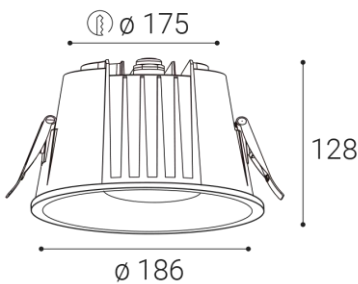

# BETA 19

<b>Name</b>	BETA 19
<b>Code</b>	2233851
<b>Color</b>	WHITE / RAL 9016
<b>Power</b>	30-40W ± 10 %
<b>Lumen output</b>	3200-3750lm ± 10 %
<b>Color temperature</b>	3000K/4000K/5700K
<b>Efficacy</b>	108lm/W
<b>Driver</b>	750-1000 mA
<b>Electrical insulation class</b>	⏚
<b>Voltage / Frequency</b>	220-240V/50-60Hz
<b>Color Rendering Index</b>	80+
<b>SDCM</b>	< 3
<b>Light beam angle</b>	60°
<b>Unified Glare Rating</b>	<19
<b>Light source</b>	LED
<b>Dimmable</b>	ON/OFF
<b>LED Lifetime</b>	L80B20 50.000h 25°C
<b>Warranty</b>	5 YEAR
<b>Ingress Protection</b>	IP 54
<b>Material</b>	ALUMINIUM/PC