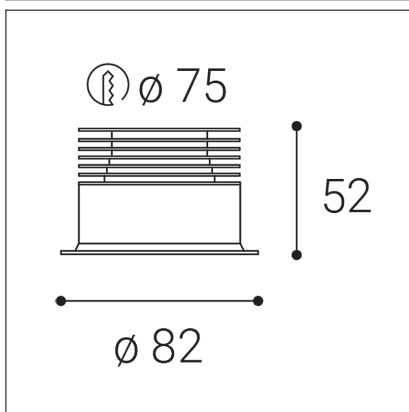

SPOT B, B

Code:	2150543
Color:	BLACK / 9005
Material:	ALUMINIUM/PMMA
Power:	9W
Color temperature:	4000K
Lumen output:	820lm
Efficacy:	91lm/W
Color rendering index:	90+
SDCM:	< 3
Light beam angle:	60°
Unified Glare Rating:	<19
Light Source:	LED
Dimmable:	ON/OFF
LED lifetime:	L80B20 50.000h
Driver:	200 mA
Voltage / Frequency:	220-240V/50-60Hz
Dimensions luminaire:	d82x52 mm
Product weight kg:	0,25 kg
Packing carton:	1
Package dimensions:	170x120x70 mm

SK

Séria zapustených bodových svietidiel určená pre montáž do interiéru s krytím IP44. Svetelný zdroj - COB LED. Svietidlo je vyrobené z hliníka. K dispozícii v 3 rôznych dizajnoch v bielej a v čiernej farbe. Použitie - všeobecné alebo akcentačné osvetlenie určené pre obytné alebo komerčné priestory (izby, chodba, šatníkové skrine, vstupné priestory, bar, recepcie, kancelárie).