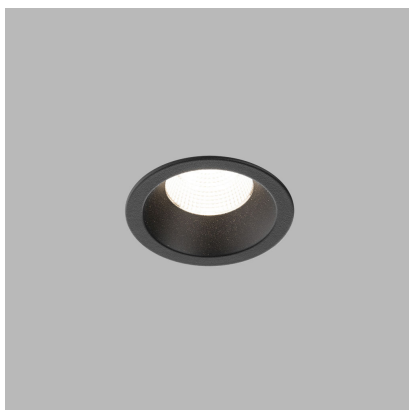

SPOT B, B

Code:	2150543
Color:	BLACK / 9005
Material:	ALUMINIUM/PMMA
Power:	9W
Color temperature:	4000K
Lumen output:	820lm
Efficacy:	91lm/W
Color rendering index:	90+
SDCM:	< 3
Light beam angle:	60°
Unified Glare Rating:	<19
Light Source:	LED
Dimmable:	ON/OFF
LED lifetime:	L80B20 50.000h
Driver:	200 mA
Voltage / Frequency:	220-240V/50-60Hz
Dimensions luminaire:	d82x52 mm
Product weight kg:	0,25 kg
Packing carton:	1
Package dimensions:	170x120x70 mm

SK

Séria zapustených bodových svietidiel určená pre montáž do interiéru s krytím IP44. Svetelný zdroj - COB LED. Svietidlo je vyrobené z hliníka. K dispozícii v 3 rôznych dizajnoch v bielej a v čiernej farbe. Použitie - všeobecné alebo akcentačné osvetlenie určené pre obytné alebo komerčné priestory (izby, chodba, šatníkové skrine, vstupné priestory, bar, recepcie, kancelárie).

CZ

Séria zapuštěných bodových světel určená pro montáž do interiéru s krytím IP44. Světelný zdroj - COB LED. Svítidlo je vyrobeno z hliníku. K dispozici ve 3 různých designech v bílé a černé barvě. Použití - všeobecné nebo akcentační osvětlení určeno pro obytné nebo komerční prostory (pokoj, chodba, šatní skříň, vstupní prostory, bar, recepce, kanceláře).

EN

A series of recessed spotlights designed for indoor installation with IP44 protection. Light source - COB LED. The lamp is made of aluminum. Available in 3 different designs in white and black. Use - general or accent lighting intended for residential or commercial spaces (rooms, corridors, wardrobes, entrance areas, bar, reception, offices).