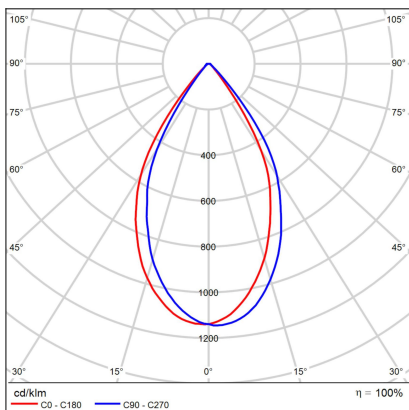

# SPOT B, W

**Code:** 2150541

**Color:** WHITE / 9016

**Material:** ALUMINIUM/PMMA

**Power:** 9W

**Color temperature:** 4000K

**Lumen output:** 820lm

**Efficacy:** 91lm/W

**Color rendering index:** 90+

**SDCM:** < 3

**Light beam angle:** 60°

**Unified Glare Rating:** <19

**Light Source:** LED

**Dimmable:** ON/OFF

**LED lifetime:** L80B20 50.000h

**Driver:** 200 mA

**Voltage / Frequency:** 220-240V/50-60Hz

**Dimensions luminaire:** d82x52 mm

**Product weight kg:** 0,25 kg

**Packing carton:** 1

**Package dimensions:** 170x120x70 mm