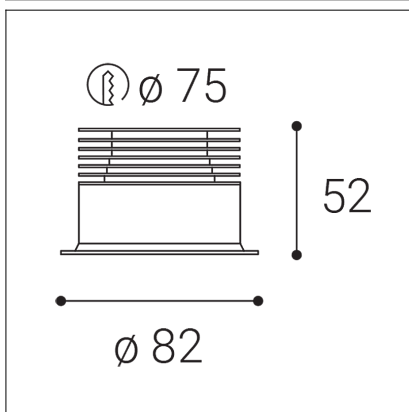

# SPOT B, W

**Code:** 2150541

**Color:** WHITE / 9016

**Material:** ALUMINIUM/PMMA

**Power:** 9W

**Color temperature:** 4000K

**Lumen output:** 820lm

**Efficacy:** 91lm/W

**Voltage / Frequency:** 220-240V/50-60Hz

**Dimensions luminaire:** d82x52 mm

**Product weight kg:** 0,25 kg

**Packing carton:** 1

**Package dimensions:** 170x120x70 mm