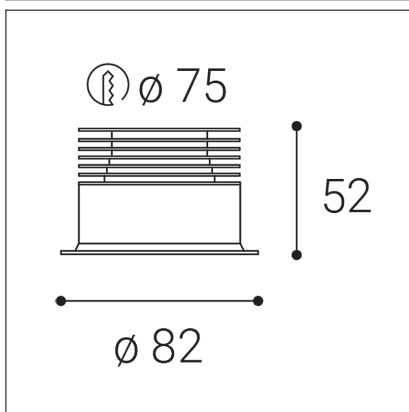

SPOT B, B

Code: 2150523

Color: BLACK / 9005

Material: ALUMINIUM/PMMA

Power: 9W

Color temperature: 2700K

Lumen output: 735lm

Efficacy: 82lm/W

Voltage / Frequency: 220-240V/50-60Hz

Dimensions luminaire: d82x52 mm

Product weight kg: 0,25 kg

Packing carton: 1

Package dimensions: 170x120x70 mm

SK

Séria zapustených bodových svietidiel určená pre montáž do interiéru s krytím IP44. Svetelný zdroj - COB LED. Svietidlo je vyrobené z hliníka. K dispozícii v 3 rôznych dizajnoch v bielej a v čiernej farbe. Použitie - všeobecné alebo akcentačné osvetlenie určené pre obytné alebo komerčné priestory (izby, chodba, šatníkové skrine, vstupné priestory, bar, recepcie, kancelárie).