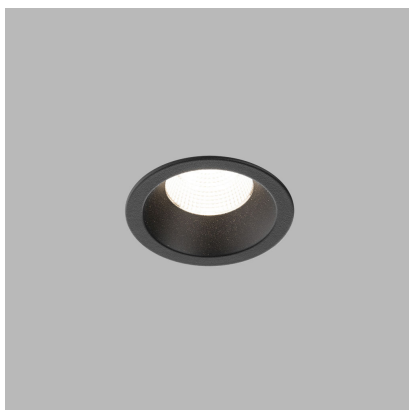

SPOT B, B

Code: 2150523

Color: BLACK / 9005

Material: ALUMINIUM/PMMA

Power: 9W

Color temperature: 2700K

Lumen output: 735lm

Efficacy: 82lm/W

Voltage / Frequency: 220-240V/50-60Hz

Dimensions luminaire: d82x52 mm

Product weight kg: 0,25 kg

Packing carton: 1

Package dimensions: 170x120x70 mm

SK

Séria zapustených bodových svietidiel určená pre montáž do interiéru s krytím IP44. Svetelný zdroj - COB LED. Svietidlo je vyrobené z hliníka. K dispozícii v 3 rôznych dizajnoch v bielej a v čiernej farbe. Použitie - všeobecné alebo akcentačné osvetlenie určené pre obytné alebo komerčné priestory (izby, chodba, šatníkové skrine, vstupné priestory, bar, recepcie, kancelárie).

CZ

Séria zapuštěných bodových svítidel určená pro montáž do interiéru s krytím IP44. Světelný zdroj - COB LED. Svítidlo je vyrobeno z hliníku. K dispozici ve 3 různých designech v bílé a černé barvě. Použití - všeobecné nebo akcentační osvětlení určeno pro obytné nebo komerční prostory (pokoj, chodba, šatní skříň, vstupní prostory, bar, recepce, kanceláře).

EN

A series of recessed spotlights designed for indoor installation with IP44 protection. Light source - COB LED. The lamp is made of aluminum. Available in 3 different designs in white and black. Use - general or accent lighting intended for residential or commercial spaces (rooms, corridors, wardrobes, entrance areas, bar, reception, offices).