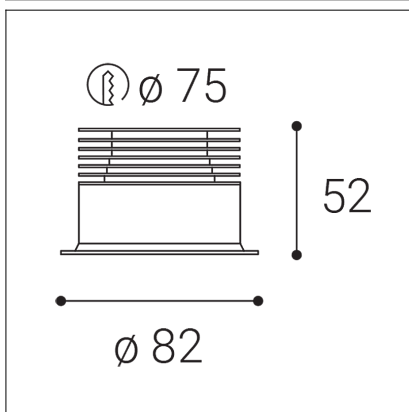

SPOT B, W

Code: 2150521

Color: WHITE / 9016

Material: ALUMINIUM/PMMA

Power: 9W

Color temperature: 2700K

Lumen output: 735lm

Efficacy: 82lm/W

Voltage / Frequency: 220-240V/50-60Hz

Dimensions luminaire: d82x52 mm

Product weight kg: 0,25 kg

Packing carton: 1

Package dimensions: 170x120x70 mm

SK

Séria zapustených bodových svietidiel určená pre montáž do interiéru s krytím IP44. Svetelný zdroj - COB LED. Svietidlo je vyrobené z hliníka. K dispozícii v 3 rôznych dizajnoch v bielej a v čiernej farbe. Použitie - všeobecné alebo akcentačné osvetlenie určené pre obytné alebo komerčné priestory (izby, chodba, šatníkové skrine, vstupné priestory, bar, recepcie, kancelárie).