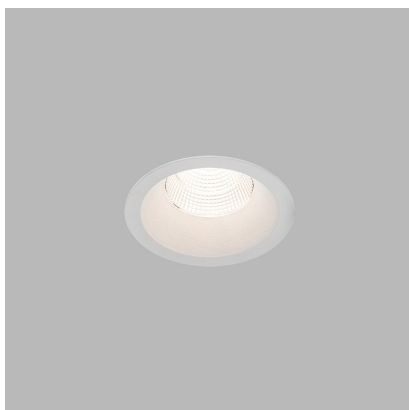

SPOT B, W

Code: 2150521

Color: WHITE / 9016

Material: ALUMINIUM/PMMA

Power: 9W

Color temperature: 2700K

Lumen output: 735lm

Efficacy: 82lm/W

Voltage / Frequency: 220-240V/50-60Hz

Dimensions luminaire: d82x52 mm

Product weight kg: 0,25 kg

Packing carton: 1

Package dimensions: 170x120x70 mm

SK

Séria zapustených bodových svietidiel určená pre montáž do interiéru s krytím IP44. Svetelný zdroj - COB LED. Svietidlo je vyrobené z hliníka. K dispozícii v 3 rôznych dizajnoch v bielej a v čiernej farbe. Použitie - všeobecné alebo akcentačné osvetlenie určené pre obytné alebo komerčné priestory (izby, chodba, šatníkové skrine, vstupné priestory, bar, recepcie, kancelárie).

CZ

Séria zapuštěných bodových svítidel určená pro montáž do interiéru s krytím IP44. Světelný zdroj - COB LED. Svítidlo je vyrobeno z hliníku. K dispozici ve 3 různých designech v bílé a černé barvě. Použití - všeobecné nebo akcentační osvětlení určeno pro obytné nebo komerční prostory (pokoj, chodba, šatní skříň, vstupní prostory, bar, recepce, kanceláře).

EN

A series of recessed spotlights designed for indoor installation with IP44 protection. Light source - COB LED. The lamp is made of aluminum. Available in 3 different designs in white and black. Use - general or accent lighting intended for residential or commercial spaces (rooms, corridors, wardrobes, entrance areas, bar, reception, offices).