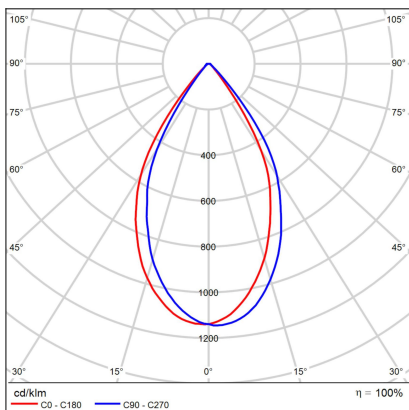

SPOT B, W

Code: 2150521

Color: WHITE / 9016

Material: ALUMINIUM/PMMA

Power: 9W

Color temperature: 2700K

Lumen output: 735lm

Efficacy: 82lm/W

Color rendering index: 90+

SDCM: < 3

Light beam angle: 60°

Unified Glare Rating: <19

Light Source: LED

Dimmable: ON/OFF

LED lifetime: L80B20 50.000h

Driver: 200 mA

Voltage / Frequency: 220-240V/50-60Hz

Dimensions luminaire: d82x52 mm

Product weight kg: 0,25 kg

Packing carton: 1

Package dimensions: 170x120x70 mm

SK

Séria zapustených bodových svietidiel určená pre montáž do interiéru s krytím IP44. Svetelný zdroj - COB LED. Svietidlo je vyrobené z hliníka. K dispozícii v 3 rôznych dizajnoch v bielej a v čiernej farbe. Použitie - všeobecné alebo akcentačné osvetlenie určené pre obytné alebo komerčné priestory (izby, chodba, šatníkové skrine, vstupné priestory, bar, recepcie, kancelárie).