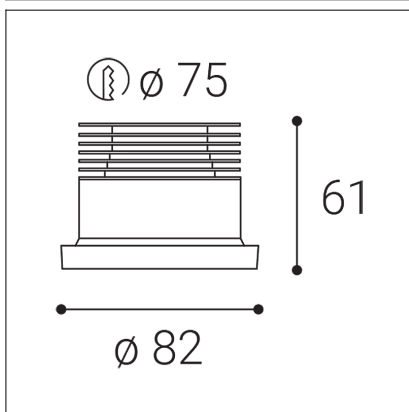

SPOT A, B

Code:	2150443
Color:	BLACK / 9005
Material:	ALUMINIUM/PMMA
Power:	9W
Color temperature:	4000K
Lumen output:	820lm
Efficacy:	91lm/W
Color rendering index:	90+
SDCM:	< 3
Light beam angle:	60°
Unified Glare Rating:	<19
Light Source:	LED
Dimmable:	ON/OFF
LED lifetime:	L80B20 50.000h
Driver:	200 mA
Voltage / Frequency:	220-240V/50-60Hz
Dimensions luminaire:	d82x61 mm
Product weight kg:	0,25 kg
Packing carton:	1
Package dimensions:	170x120x70 mm

SK

Séria zapustených bodových svietidiel určená pre montáž do interiéru s krytím IP44. Svetelný zdroj - COB LED. Svietidlo je vyrobené z hliníka. K dispozícii v 3 rôznych dizajnoch v bielej a v čiernej farbe. Použitie - všeobecné alebo akcentačné osvetlenie určené pre obytné alebo komerčné priestory (izby, chodba, šatníkové skrine, vstupné priestory, bar, recepcie, kancelárie).