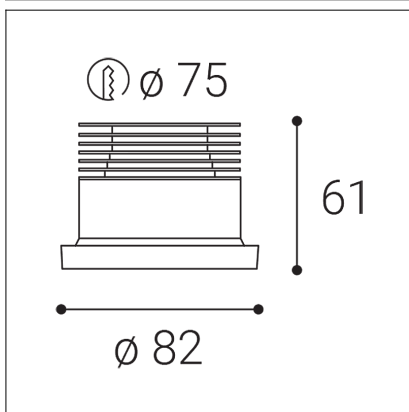

# SPOT A, B

**Code:** 2150443D

**Color:** BLACK / 9005

**Material:** ALUMINIUM/PMMA

**Power:** 9W

**Color temperature:** 4000K

**Lumen output:** 820lm

**Efficacy:** 91lm/W

**Voltage / Frequency:** 220-240V/50-60Hz

**Dimensions luminaire:** d82x61 mm

**Product weight kg:** 0,25 kg

**Packing carton:** 1

**Package dimensions:** 170x120x70 mm