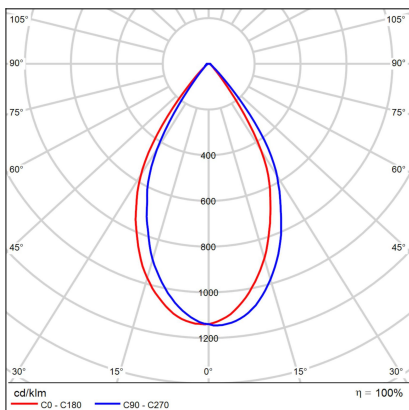

# SPOT A, B

**Code:** 2150443D

**Color:** BLACK / 9005

**Material:** ALUMINIUM/PMMA

**Power:** 9W

**Color temperature:** 4000K

**Lumen output:** 820lm

**Efficacy:** 91lm/W

**Color rendering index:** 90+

**SDCM:** < 3

**Light beam angle:** 60°

**Unified Glare Rating:** <19

**Light Source:** LED

**Dimmable:** DALI/PUSH

**LED lifetime:** L80B20 50.000h

**Driver:** 200 mA

**Voltage / Frequency:** 220-240V/50-60Hz

**Dimensions luminaire:** d82x61 mm

**Product weight kg:** 0,25 kg

**Packing carton:** 1

**Package dimensions:** 170x120x70 mm