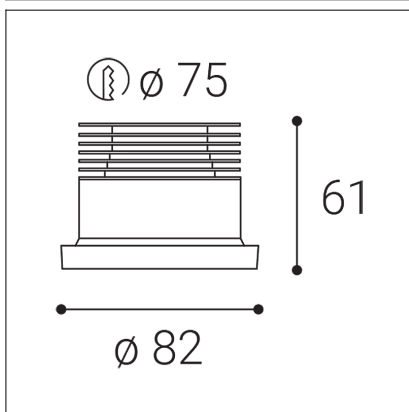

SPOT A, W

Code: 2150441D

Color: WHITE / 9016

Material: ALUMINIUM/PMMA

Power: 9W

Color temperature: 4000K

Lumen output: 820lm

Efficacy: 91lm/W

Voltage / Frequency: 220-240V/50-60Hz

Dimensions luminaire: d82x61 mm

Product weight kg: 0,25 kg

Packing carton: 1

Package dimensions: 170x120x70 mm

SK

Séria zapustených bodových svietidiel určená pre montáž do interiéru s krytím IP44. Svetelný zdroj - COB LED. Svietidlo je vyrobené z hliníka. K dispozícii v 3 rôznych dizajnoch v bielej a v čiernej farbe. Použitie - všeobecné alebo akcentačné osvetlenie určené pre obytné alebo komerčné priestory (izby, chodba, šatníkové skrine, vstupné priestory, bar, recepcie, kancelárie).