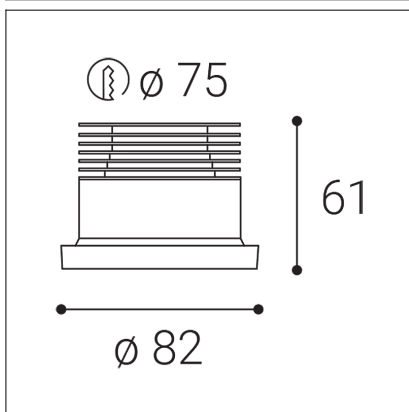

# SPOT A, B

**Code:** 2150423

**Color:** BLACK / 9005

**Material:** ALUMINIUM/PMMA

**Power:** 9W

**Color temperature:** 2700K

**Lumen output:** 735lm

**Efficacy:** 82lm/W

**Voltage / Frequency:** 220-240V/50-60Hz

**Dimensions luminaire:** d82x61 mm

**Product weight kg:** 0,25 kg

**Packing carton:** 1

**Package dimensions:** 170x120x70 mm