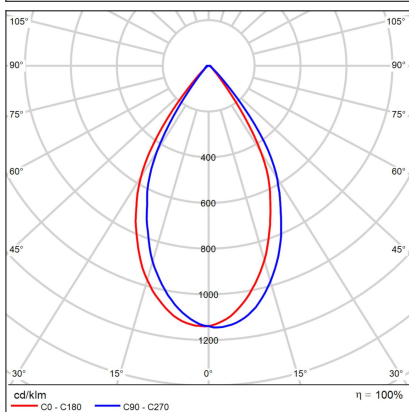

# SPOT A, B

**Code:** 2150423

**Color:** BLACK / 9005

**Material:** ALUMINIUM/PMMA

**Power:** 9W

**Color temperature:** 2700K

**Lumen output:** 735lm

**Efficacy:** 82lm/W

**Color rendering index:** 90+

**SDCM:** < 3

**Light beam angle:** 60°

**Unified Glare Rating:** <19

**Light Source:** LED

**Dimmable:** ON/OFF

**LED lifetime:** L80B20 50.000h

**Driver:** 200 mA

**Voltage / Frequency:** 220-240V/50-60Hz

**Dimensions luminaire:** d82x61 mm

**Product weight kg:** 0,25 kg

**Packing carton:** 1

**Package dimensions:** 170x120x70 mm