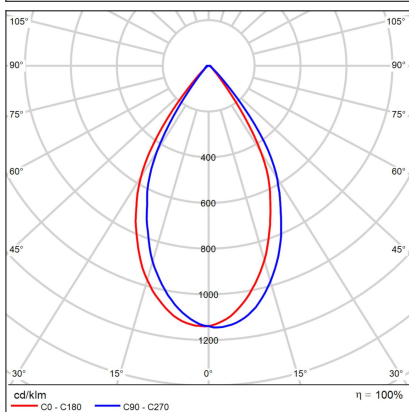

# SPOT A, B

**Code:** 2150423D

**Color:** BLACK / 9005

**Material:** ALUMINIUM/PMMA

**Power:** 9W

**Color temperature:** 2700K

**Lumen output:** 735lm

**Efficacy:** 82lm/W

**Voltage / Frequency:** 220-240V/50-60Hz

**Dimensions luminaire:** d82x61 mm

**Product weight kg:** 0,25 kg

**Packing carton:** 1

**Package dimensions:** 170x120x70 mm