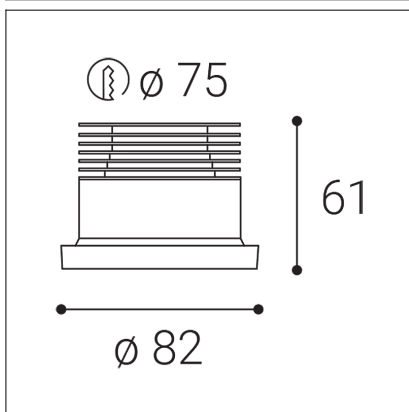

# SPOT A, B

**Code:** 2150423D

**Color:** BLACK / 9005

**Material:** ALUMINIUM/PMMA

**Power:** 9W

**Color temperature:** 2700K

**Lumen output:** 735lm

**Efficacy:** 82lm/W

**Voltage / Frequency:** 220-240V/50-60Hz

**Dimensions luminaire:** d82x61 mm

**Product weight kg:** 0,25 kg

**Packing carton:** 1

**Package dimensions:** 170x120x70 mm