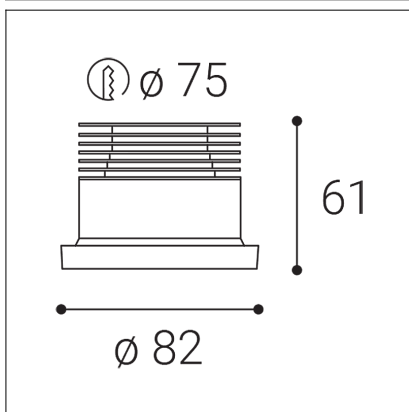

# SPOT A, W

**Code:** 2150421

**Color:** WHITE / 9016

**Material:** ALUMINIUM/PMMA

**Power:** 9W

**Color temperature:** 2700K

**Lumen output:** 735lm

**Efficacy:** 82lm/W

**Voltage / Frequency:** 220-240V/50-60Hz

**Dimensions luminaire:** d82x61 mm

**Product weight kg:** 0,25 kg

**Packing carton:** 1

**Package dimensions:** 170x120x70 mm