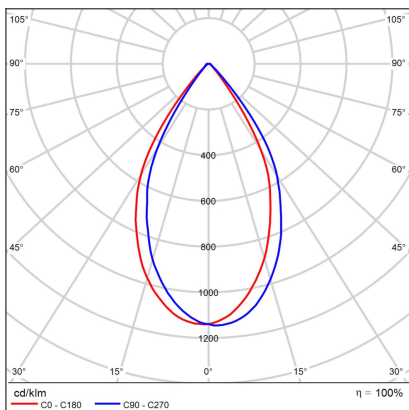

# SPOT A, W

**Code:** 2150421

**Color:** WHITE / 9016

**Material:** ALUMINIUM/PMMA

**Power:** 9W

**Color temperature:** 2700K

**Lumen output:** 735lm

**Efficacy:** 82lm/W

**Color rendering index:** 90+

**SDCM:** < 3

**Light beam angle:** 60°

**Unified Glare Rating:** <19

**Light Source:** LED

**Dimmable:** ON/OFF

**LED lifetime:** L80B20 50.000h

**Driver:** 200 mA

**Voltage / Frequency:** 220-240V/50-60Hz

**Dimensions luminaire:** d82x61 mm

**Product weight kg:** 0,25 kg

**Packing carton:** 1

**Package dimensions:** 170x120x70 mm