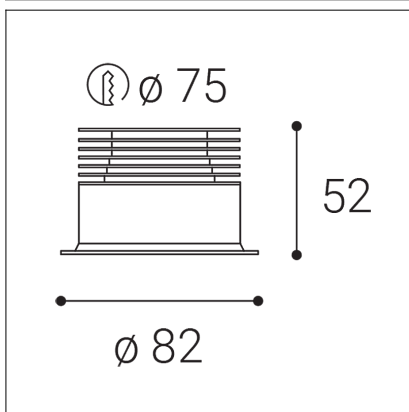

SPOT II B, B

| | |
|-------------------------------|-------------------|
| Code: | 2150253D |
| Color: | BLACK / 9005 |
| Material: | ALUMINIUM/PMMA |
| Power: | 9W |
| Color temperature: | 3000K/3500K/4000K |
| Lumen output: | 735lm |
| Efficacy: | 82lm/W |
| Color rendering index: | 90+ |
| SDCM: | < 3 |
| Light beam angle: | 60° |
| Unified Glare Rating: | < 19 |
| Light Source: | LED |
| Dimmable: | DALI/PUSH |
| LED lifetime: | L80B20 50.000h |
| Driver: | 200 mA |
| Voltage / Frequency: | 220-240V/50-60Hz |
| Dimensions luminaire: | d82x52 mm |
| Product weight kg: | 0,25 kg |
| Packing carton: | 1 |
| Package dimensions: | 170x120x70 mm |

SK

Séria zapustených bodových svietidiel určená pre montáž do interiéru s krytím IP44. Svetelný zdroj - COB LED. Svietidlo je vyrobené z hliníka. K dispozícii v 3 rôznych dizajnoch v bielej a v čiernej farbe. Použitie - všeobecné alebo akcentačné osvetlenie určené pre obytné alebo komerčné priestory (izby, chodba, šatníkové skrine, vstupné priestory, bar, recepcie, kancelárie).