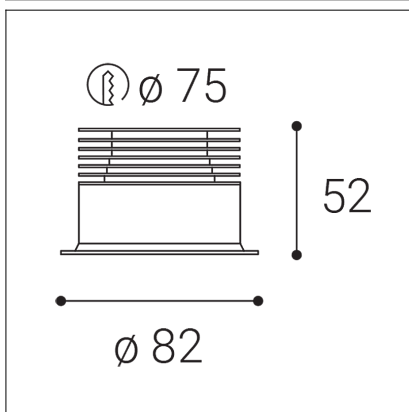

# SPOT II B, W

<b>Code:</b>	2150251
<b>Color:</b>	WHITE / 9016
<b>Material:</b>	ALUMINIUM/PMMA
<b>Power:</b>	9W
<b>Color temperature:</b>	3000K/3500K/4000K
<b>Lumen output:</b>	735lm
<b>Efficacy:</b>	82lm/W
<b>Color rendering index:</b>	90+
<b>SDCM:</b>	< 3
<b>Light beam angle:</b>	60°
<b>Unified Glare Rating:</b>	< 19
<b>Light Source:</b>	LED
<b>Dimmable:</b>	ON/OFF
<b>LED lifetime:</b>	L80B20 50.000h
<b>Driver:</b>	200 mA
<b>Voltage / Frequency:</b>	220-240V/50-60Hz
<b>Dimensions luminaire:</b>	d82x52 mm
<b>Product weight kg:</b>	0,25 kg
<b>Packing carton:</b>	1
<b>Package dimensions:</b>	170x120x70 mm

## SK

Séria zapustených bodových svietidiel určená pre montáž do interiéru s krytím IP44. Svetelný zdroj - COB LED. Svietidlo je vyrobené z hliníka. K dispozícii v 3 rôznych dizajnoch v bielej a v čiernej farbe. Použitie - všeobecné alebo akcentačné osvetlenie určené pre obytné alebo komerčné priestory (izby, chodba, šatníkové skrine, vstupné priestory, bar, recepcie, kancelárie).