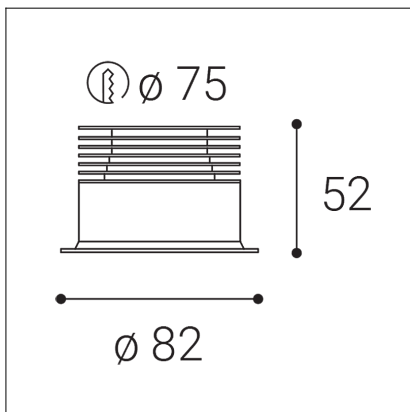

# SPOT B, W

<b>Code:</b>	2150231
<b>Color:</b>	WHITE / 9016
<b>Material:</b>	ALUMINIUM/PMMA
<b>Power:</b>	9W
<b>Color temperature:</b>	3000K
<b>Lumen output:</b>	735lm
<b>Efficacy:</b>	82lm/W
<b>Color rendering index:</b>	90+
<b>SDCM:</b>	< 3
<b>Light beam angle:</b>	60°
<b>Unified Glare Rating:</b>	<19
<b>Light Source:</b>	LED
<b>Dimmable:</b>	ON/OFF
<b>LED lifetime:</b>	L80B20 50.000h
<b>Driver:</b>	200 mA
<b>Voltage / Frequency:</b>	220-240V/50-60Hz
<b>Dimensions luminaire:</b>	d82x52 mm
<b>Product weight kg:</b>	0,25 kg
<b>Packing carton:</b>	1
<b>Package dimensions:</b>	170x120x70 mm

## SK

Séria zapustených bodových svietidiel určená pre montáž do interiéru s krytím IP44. Svetelný zdroj - COB LED. Svietidlo je vyrobené z hliníka. K dispozícii v 3 rôznych dizajnoch v bielej a v čiernej farbe. Použitie - všeobecné alebo akcentačné osvetlenie určené pre obytné alebo komerčné priestory (izby, chodba, šatníkové skrine, vstupné priestory, bar, recepcie, kancelárie).