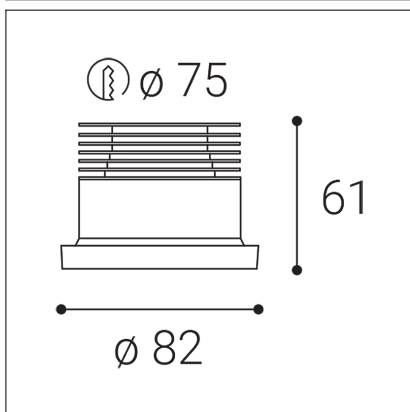

SPOT II A, B

Code:	2150153DT
Color:	BLACK / 9005
Material:	ALUMINIUM/PMMA
Power:	9W
Color temperature:	3000K/3500K/4000K
Lumen output:	735lm
Efficacy:	82lm/W
Color rendering index:	90+
SDCM:	< 3
Light beam angle:	60°
Unified Glare Rating:	< 19
Light Source:	LED
Dimmable:	TRIAC
LED lifetime:	L80B20 50.000h
Driver:	200 mA
Voltage / Frequency:	220-240V/50-60Hz
Dimensions luminaire:	d82x61 mm
Product weight kg:	0,25 kg
Packing carton:	1
Package dimensions:	170x120x70 mm

SK

Séria zapustených bodových svietidiel určená pre montáž do interiéru s krytím IP44. Svetelný zdroj - COB LED. Svietidlo je vyrobené z hliníka. K dispozícii v 3 rôznych dizajnoch v bielej a v čiernej farbe. Použitie - všeobecné alebo akcentačné osvetlenie určené pre obytné alebo komerčné priestory (izby, chodba, šatníkové skrine, vstupné priestory, bar, recepcie, kancelárie).