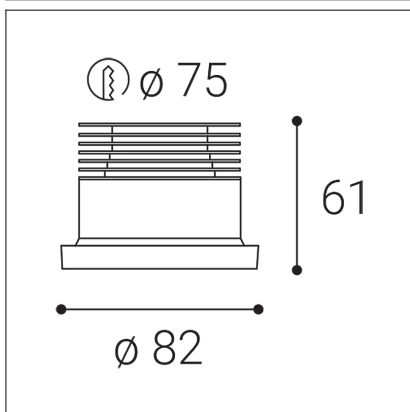

# SPOT II A, B

<b>Code:</b>	2150153D
<b>Color:</b>	BLACK / 9005
<b>Material:</b>	ALUMINIUM/PMMA
<b>Power:</b>	9W
<b>Color temperature:</b>	3000K/3500K/4000K
<b>Lumen output:</b>	735lm
<b>Efficacy:</b>	82lm/W
<b>Color rendering index:</b>	90+
<b>SDCM:</b>	< 3
<b>Light beam angle:</b>	60°
<b>Unified Glare Rating:</b>	< 19
<b>Light Source:</b>	LED
<b>Dimmable:</b>	DALI/PUSH
<b>LED lifetime:</b>	L80B20 50.000h
<b>Driver:</b>	200 mA
<b>Voltage / Frequency:</b>	220-240V/50-60Hz
<b>Dimensions luminaire:</b>	d82x61 mm
<b>Product weight kg:</b>	0,25 kg
<b>Packing carton:</b>	1
<b>Package dimensions:</b>	170x120x70 mm

## SK

Séria zapustených bodových svietidiel určená pre montáž do interiéru s krytím IP44. Svetelný zdroj - COB LED. Svietidlo je vyrobené z hliníka. K dispozícii v 3 rôznych dizajnoch v bielej a v čiernej farbe. Použitie - všeobecné alebo akcentačné osvetlenie určené pre obytné alebo komerčné priestory (izby, chodba, šatníkové skrine, vstupné priestory, bar, recepcie, kancelárie).