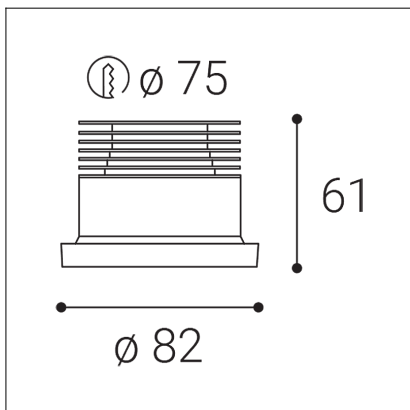

SPOT II A, B

Code: 2150153
Color: BLACK / 9005
Material: ALUMINIUM/PMMA
Power: 9W
Color temperature: 3000K/3500K/4000K
Lumen output: 735lm
Efficacy: 82lm/W
Color rendering index: 90+
SDCM: < 3
Light beam angle: 60°
Unified Glare Rating: < 19
Light Source: LED
Dimmable: ON/OFF
LED lifetime: L80B20 50.000h
Driver: 200 mA
Voltage / Frequency: 220-240V/50-60Hz
Dimensions luminaire: d82x61 mm
Product weight kg: 0,25 kg
Packing carton: 1
Package dimensions: 170x120x70 mm

SK

Séria zapustených bodových svietidiel určená pre montáž do interiéru s krytím IP44. Svetelný zdroj - COB LED. Svietidlo je vyrobené z hliníka. K dispozícii v 3 rôznych dizajnoch v bielej a v čiernej farbe. Použitie - všeobecné alebo akcentačné osvetlenie určené pre obytné alebo komerčné priestory (izby, chodba, šatníkové skrine, vstupné priestory, bar, recepcie, kancelárie).