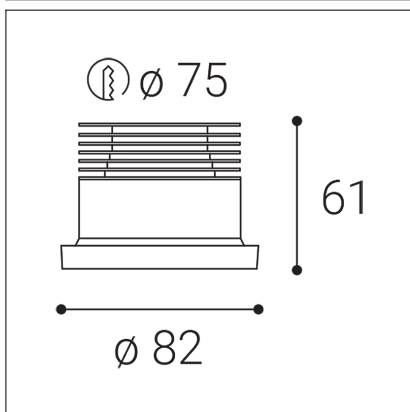

SPOT II A, W

| | |
|-------------------------------|-------------------|
| Code: | 2150151D |
| Color: | WHITE / 9016 |
| Material: | ALUMINIUM/PMMA |
| Power: | 9W |
| Color temperature: | 3000K/3500K/4000K |
| Lumen output: | 735lm |
| Efficacy: | 82lm/W |
| Color rendering index: | 90+ |
| SDCM: | < 3 |
| Light beam angle: | 60° |
| Unified Glare Rating: | < 19 |
| Light Source: | LED |
| Dimmable: | DALI/PUSH |
| LED lifetime: | L80B20 50.000h |
| Driver: | 200 mA |
| Voltage / Frequency: | 220-240V/50-60Hz |
| Dimensions luminaire: | d82x61 mm |
| Product weight kg: | 0,25 kg |
| Packing carton: | 1 |
| Package dimensions: | 170x120x70 mm |

SK

Séria zapustených bodových svietidiel určená pre montáž do interiéru s krytím IP44. Svetelný zdroj - COB LED. Svietidlo je vyrobené z hliníka. K dispozícii v 3 rôznych dizajnoch v bielej a v čiernej farbe. Použitie - všeobecné alebo akcentačné osvetlenie určené pre obytné alebo komerčné priestory (izby, chodba, šatníkové skrine, vstupné priestory, bar, recepcie, kancelárie).