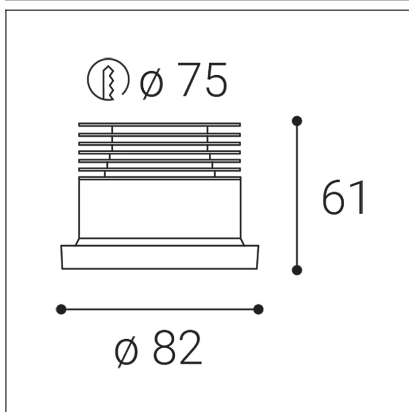

SPOT II A, W

Code: 2150151
Color: WHITE / 9016
Material: ALUMINIUM/PMMA
Power: 9W
Color temperature: 3000K/3500K/4000K
Lumen output: 735lm
Efficacy: 82lm/W
Color rendering index: 90+
SDCM: < 3
Light beam angle: 60°
Unified Glare Rating: < 19
Light Source: LED
Dimmable: ON/OFF
LED lifetime: L80B20 50.000h
Driver: 200 mA
Voltage / Frequency: 220-240V/50-60Hz
Dimensions luminaire: d82x61 mm
Product weight kg: 0,25 kg
Packing carton: 1
Package dimensions: 170x120x70 mm

SK

Séria zapustených bodových svietidiel určená pre montáž do interiéru s krytím IP44. Svetelný zdroj - COB LED. Svietidlo je vyrobené z hliníka. K dispozícii v 3 rôznych dizajnoch v bielej a v čiernej farbe. Použitie - všeobecné alebo akcentačné osvetlenie určené pre obytné alebo komerčné priestory (izby, chodba, šatníkové skrine, vstupné priestory, bar, recepcie, kancelárie).