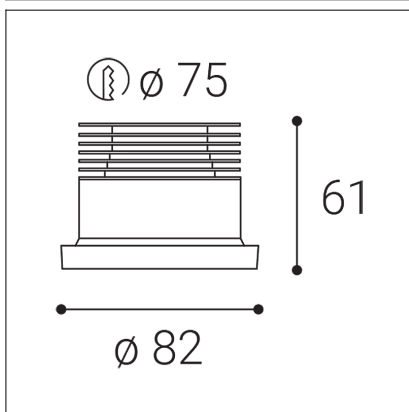

SPOT A, B

Code:	2150133
Color:	BLACK / 9005
Material:	ALUMINIUM/PMMA
Power:	9W
Color temperature:	3000K
Lumen output:	735lm
Efficacy:	82lm/W
Color rendering index:	90+
SDCM:	< 3
Light beam angle:	60°
Unified Glare Rating:	<19
Light Source:	LED
Dimmable:	ON/OFF
LED lifetime:	L80B20 50.000h
Driver:	200 mA
Voltage / Frequency:	220-240V/50-60Hz
Dimensions luminaire:	d82x61 mm
Product weight kg:	0,25 kg
Packing carton:	1
Package dimensions:	170x120x70 mm

SK

Séria zapustených bodových svietidiel určená pre montáž do interiéru s krytím IP44. Svetelný zdroj - COB LED. Svietidlo je vyrobené z hliníka. K dispozícii v 3 rôznych dizajnoch v bielej a v čiernej farbe. Použitie - všeobecné alebo akcentačné osvetlenie určené pre obytné alebo komerčné priestory (izby, chodba, šatníkové skrine, vstupné priestory, bar, recepcie, kancelárie).