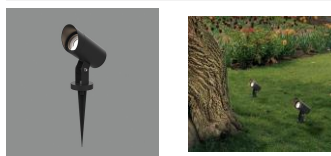

Seiren

H2072080GR

LED GU10 1x8W

IMÁGENES / IMAGES / IMAGES

TIPO	TYPE	TYPE
Baliza	Beacon	Balise
ACABADO	FINISH	FINITION
Antracita Texturado	Textured Anthracite	Anthracite Texturé
MATERIAL	MATERIAL	MATIÈRE
Aluminio/Cristal	Aluminium/Glass	Aluminium/Verre
DETALLES	DETAILS	DÉTAILS