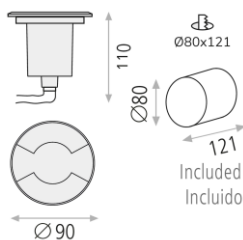

Indus

E2066080IN

LED GU10 1x8W

IMÁGENES / IMAGES / IMAGES

TIPO	TYPE	TYPE
Empotrable	Recessed	Encastré
ACABADO	FINISH	FINITION
Aluminio ADC12	Aluminium ADC12	Aluminium ADC12
MATERIAL	MATERIAL	MATIÈRE
Aluminio/Cristal	Aluminium/Glass	Aluminium/Verre
DETALLES	DETAILS	DÉTAILS

MEDIDAS / MEASURES

	Length (mm)	Width (mm)	Height (mm)		Gross (Kg)	Net (Kg)
Box 1	95	95	170	Weight 1	0,63	0,58
Box 2	0	0	0	Weight 2	0,00	0,00