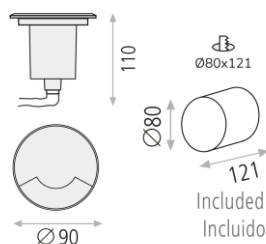

Indus

E2065080IN

LED GU10 1x8W

IMÁGENES / IMAGES / IMAGES

TIPO	TYPE	TYPE
Empotrable	Recessed	Encastré
ACABADO	FINISH	FINITION
Aluminio ADC12	Aluminium ADC12	Aluminium ADC12
MATERIAL	MATERIAL	MATIÈRE
Aluminio/Cristal	Aluminium/Glass	Aluminium/Verre
DETALLES	DETAILS	DÉTAILS

MEDIDAS / MEASURES

	Length (mm)	Width (mm)	Height (mm)		Gross (Kg)	Net (Kg)
Box 1	95	95	170	Weight 1	0,64	0,59
Box 2	0	0	0	Weight 2	0,00	0,00