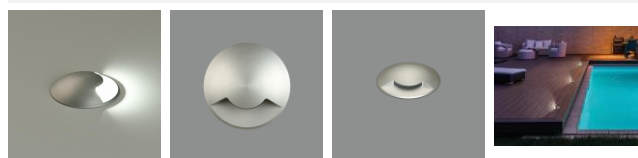

Indus

E2065080IN

LED GU10 1x8W

IMÁGENES / IMAGES / IMAGES

TIPO	TYPE	TYPE
Empotrable	Recessed	Encastré
ACABADO	FINISH	FINITION
Aluminio ADC12	Aluminium ADC12	Aluminium ADC12
MATERIAL	MATERIAL	MATIÈRE
Aluminio/Cristal	Aluminium/Glass	Aluminium/Verre
DETALLES	DETAILS	DÉTAILS