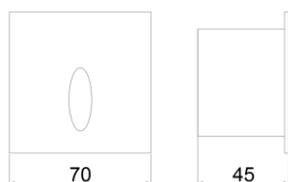

IMÁGENES / IMAGES / IMAGES

LightingNet.com - ©2020

TIPO	TYPE	TYPE
Empotrable	Recessed	Encastré
ACABADO	FINISH	FINITION
Antracita Texturado	Textured Anthracite	Anthracite Texturé
MATERIAL	MATERIAL	MATIÈRE
Aluminio/Cristal	Aluminium/Glass	Aluminium/Verre
DETALLES	DETAILS	DÉTAILS

MEDIDAS / MEASURES

	Length (mm)	Width (mm)	Height (mm)		Gross (Kg)	Net (Kg)
Box 1	75	75	110	Weight 1	0,36	0,34
Box 2	0	0	0	Weight 2	0,00	0,00