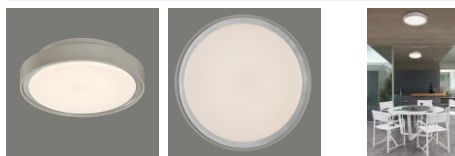

# Tilo

**P2013101GR**

LED 1x15W 3000K 1750lm

## IMÁGENES / IMAGES / IMAGES

TIPO	TYPE	TYPE
Plafón	Ceiling lamp	Plafonnier
ACABADO	FINISH	FINITION
Gris	Grey	Gris
MATERIAL	MATERIAL	MATIÈRE
ABS/Acrílico	ABS/Acrylic	ABS/Acrylique
DETALLES	DETAILS	DÉTAILS