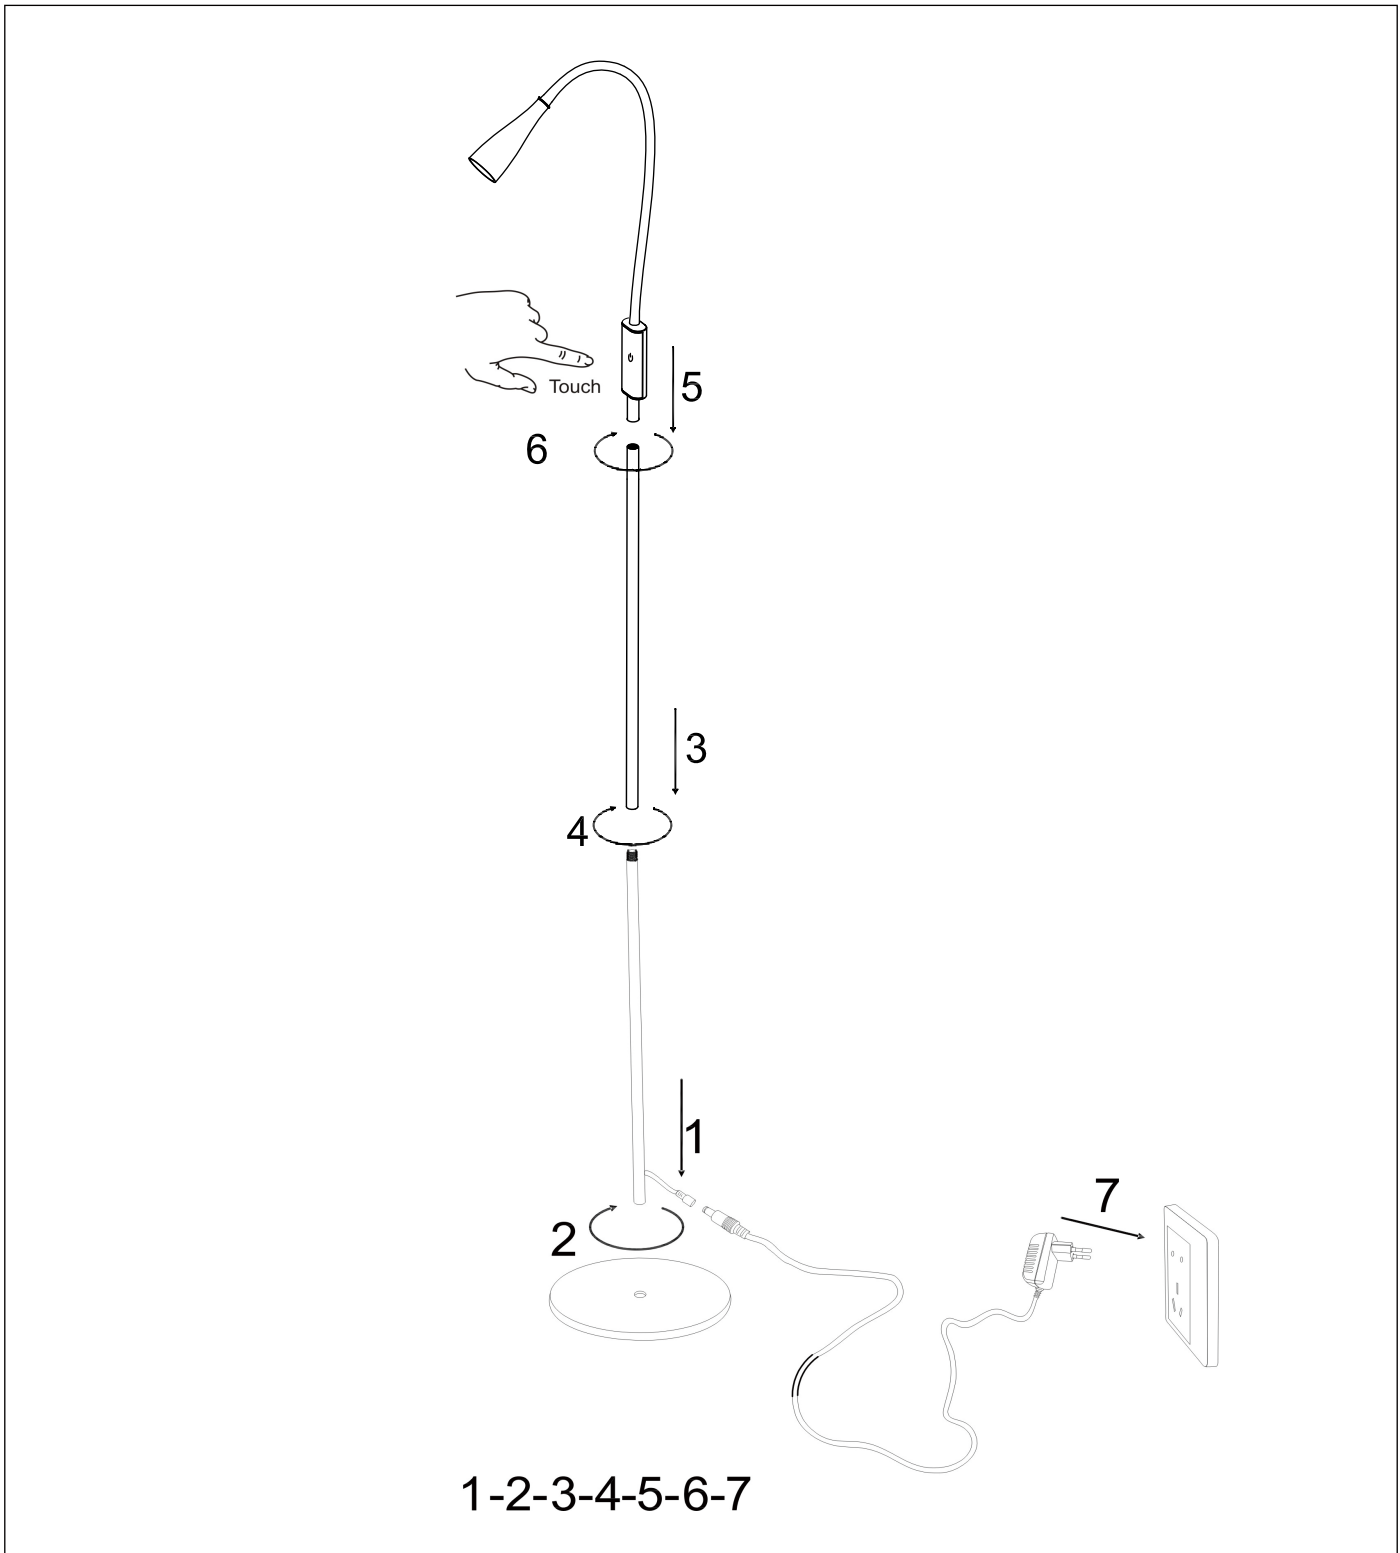

## General

**Dimensions LxWxH :** 22 cm x 22 cm x 145 cm  
**Height minimum :** -  
**Height maximum :** 145 cm  
**Dimensions shade LxWxH :** 4 cm x 4 cm x 12.5 cm  
**Main material :** Plastic, Metal  
**Ceiling rose material :** Plastic, Metal  
**Color :** Black  
**Style :** Modern  
**Shape :** Long  
**Weight :** 2.1 kg  
**Warranty :** 3 years

## Product specifications

**Dimmable :** Touch dimmable in three steps  
**Light direction :** Around (Diffuse)  
**Adjustable in height :** Adjustable In Height (Before Installation)  
**Directional :** Not Directional  
**Cable :** Yes, Cable On Driver  
**Cable length :** 180 cm  
**Sensor :** Without Sensor  
**Control :** Light Switch Control  
**IP-Class :** 20  
**Electric class :** 3  
**Light source including :** Yes  
**Light source number :** 1  
**Power requirements :** DC 12V 0.5A (220-240V~50Hz main input)  
**Bulb type & maximum wattage :** 0.5W LED (3W in total)

## ZOZY

Item number : 18756/03/30

EAN code : 541212185846

For more specifications, dimensions please visit

[www.lucide.com](http://www.lucide.com)

Dit product bevat een lichtbron van energie-efficiëntieklasse F  
 Ce produit contient une source lumineuse de classe énergétique F  
 This product contains a light source of energy efficiency class F  
 Dieses Produkt enthält eine Lichtquelle der Energieeffizienzklasse F  
 Ten produkt zawiera ród o wiat a o klasie efektywno ci energetycznej F