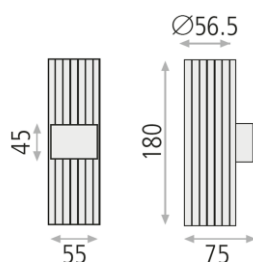

Modrian

A3951180N

LED GU10 2x8W

IMÁGENES / IMAGES / IMAGES

TIPO	TYPE	TYPE
Applique	Wall Lamp	Applique
ACABADO	FINISH	FINITION
Negro	Black	Noir
MATERIAL	MATERIAL	MATIÈRE
Aluminio	Aluminium	Aluminium
DETALLES	DETAILS	DÉTAILS

MEDIDAS / MEASURES

	Length (mm)	Width (mm)	Height (mm)		Gross (Kg)	Net (Kg)
Box 1	185	80	65	Weight 1	0,37	0,33
Box 2	0	0	0	Weight 2	0,00	0,00