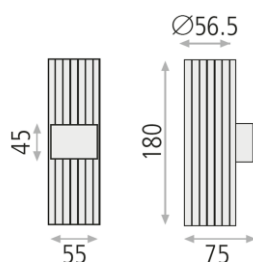

Modrian

A3951180B

LED GU10 2x8W

IMÁGENES / IMAGES / IMAGES

TIPO	TYPE	TYPE
Applique	Wall Lamp	Applique
ACABADO	FINISH	FINITION
Blanco	White	Blanc
MATERIAL	MATERIAL	MATIÈRE
Aluminio	Aluminium	Aluminium
DETALLES	DETAILS	DÉTAILS

MEDIDAS / MEASURES

	Length (mm)	Width (mm)	Height (mm)		Gross (Kg)	Net (Kg)
Box 1	185	80	65	Weight 1	0,37	0,33
Box 2	0	0	0	Weight 2	0,00	0,00