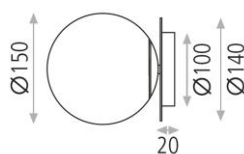

#### IMÁGENES / IMAGES / IMAGES

Ømax. 45mm  
máx. 95 mm

TIPO	TYPE	TYPE
Aplique	Wall Lamp	Applique
ACABADO	FINISH	FINITION
Opal/Oro Viejo Mate	Opal/ Matt Antique Gold	Opal/Or antique Mat Ma
MATERIAL	MATERIAL	MATIÈRE
Cristal Opal/Metal	Opal Glass/Metal	Verre Opal/Métal
DETALLES	DETAILS	DÉTAILS
(E27 max. Ø45 m	(E27 max. Ø45 mm	(E27 max. Ø45 m

#### MEDIDAS / MEASURES

	Length (mm)	Width (mm)	Height (mm)	KG	Gross (Kg)	Net (Kg)
Box 1	300	220	235	Weight 1	1,06	0,85
Box 2	0	0	0	Weight 2	0,00	0,00