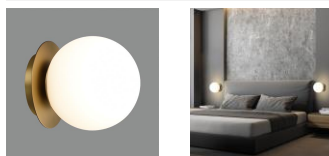

#### IMÁGENES / IMAGES / IMAGES

Ømax. 45mm  
máx. 95 mm

TIPO	TYPE	TYPE
Aplique	Wall Lamp	Applique
ACABADO	FINISH	FINITION
Opal/Oro Viejo Mate	Opal/ Matt Antique Gold	Opal/Or antique Mat Ma
MATERIAL	MATERIAL	MATIÈRE
Cristal Opal/Metal	Opal Glass/Metal	Verre Opal/Métal
DETALLES	DETAILS	DÉTAILS
(E27 max. Ø45 m	(E27 max. Ø45 mm	(E27 max. Ø45 m