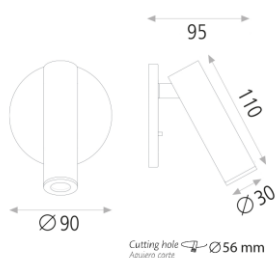

### IMÁGENES / IMAGES / IMAGES

TIPO	TYPE	TYPE
Empotrable	Recessed	Encastré
ACABADO	FINISH	FINITION
Níquel Mate	Matt Nickel	Nickel Mat
MATERIAL	MATERIAL	MATIÈRE
Metal	Metal	Metal
DETALLES	DETAILS	DÉTAILS

### MEDIDAS / MEASURES

	Length (mm)	Width (mm)	Height (mm)	KG	Gross (Kg)	Net (Kg)
 Box 1	130	100	100	Weight 1	0,39	0,35
Box 2	0	0	0	Weight 2	0,00	0,00