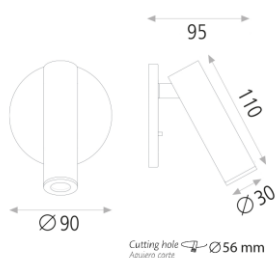

Atria

E3925000N

LED 1x3W 3000K 315lm

IMÁGENES / IMAGES / IMAGES

TIPO	TYPE	TYPE
Empotrable	Recessed	Encastré
ACABADO	FINISH	FINITION
Negro Texturado	Textured Black	Noir Texturé
MATERIAL	MATERIAL	MATIÈRE
Metal	Metal	Metal
DETALLES	DETAILS	DÉTAILS

DETALLES / DETAILS / DÉTAILS

MEDIDAS / MEASURES

	Length (mm)	Width (mm)	Height (mm)		Gross (Kg)	Net (Kg)
Box 1	140	100	120	Weight 1	0,59	0,54
Box 2	0	0	0	Weight 2	0,00	0,00