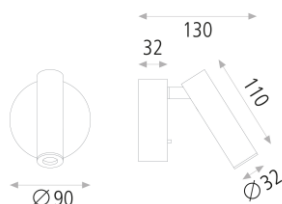

Atria

A392510NM

LED 1x3W 3000K 315lm

IMÁGENES / IMAGES / IMAGES

TIPO	TYPE	TYPE
Aplicue	Wall Lamp	Applique
ACABADO	FINISH	FINITION
Níquel Mate	Matt Nickel	Nickel Mat
MATERIAL	MATERIAL	MATIÈRE
Metal	Metal	Metal
DETALLES	DETAILS	DÉTAILS

DETALLES / DETAILS / DÉTAILS

MEDIDAS / MEASURES

	Length (mm)	Width (mm)	Height (mm)		Gross (Kg)	Net (Kg)
Box 1	130	100	100	Weight 1	0,45	0,41
Box 2	0	0	0	Weight 2	0,00	0,00