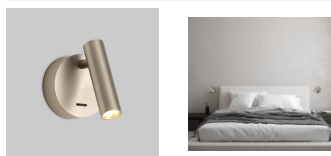

Atria

A392510NM

LED 1x3W 3000K 315lm

IMÁGENES / IMAGES / IMAGES

TIPO	TYPE	TYPE
Aplicue	Wall Lamp	Applique
ACABADO	FINISH	FINITION
Níquel Mate	Matt Nickel	Nickel Mat
MATERIAL	MATERIAL	MATIÈRE
Metal	Metal	Metal
DETALLES	DETAILS	DÉTAILS